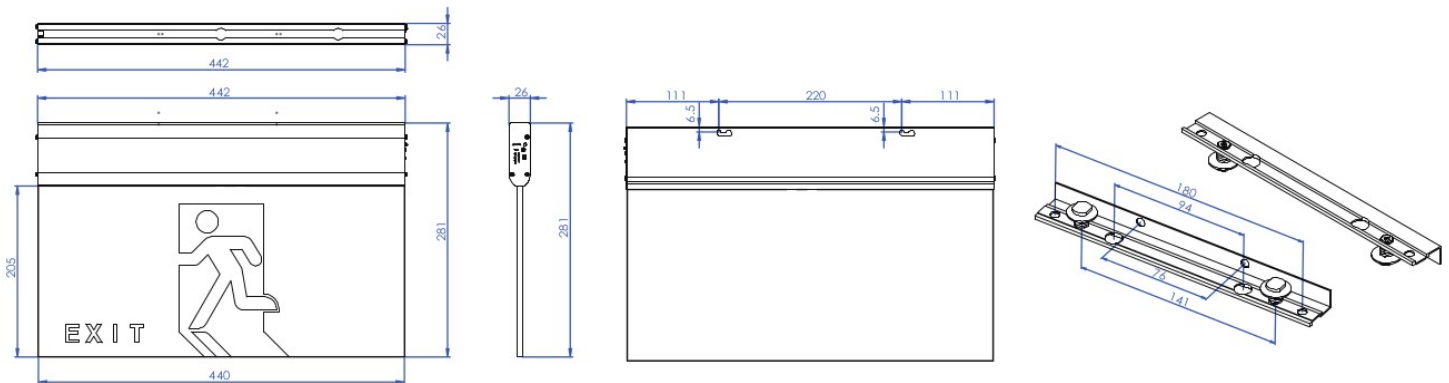

• Dimension

Im Normalbetrieb wird die Notleuchte über die Netzspannung versorgt. Der Akku wird während des Normalbetriebs geladen. Bei einem Stromausfall übernimmt der Akku automatisch die Stromversorgung und garantiert mindestens 3 Stunden Notbeleuchtungszeit. Schnellmontage mit der Option Easy Quick Montagebügel (Wand- und Deckenmontage)

Abmessung Richtungszeichen 440x205mm 2:1
Erkennungsweite 41m
Zertifikate EN60598-1; EN60598-2-22A
Abmessungen 442x281x26mm

Spannungsversorgung 100-240VAC
Leistungsaufnahme 8,5W
Anzahl LEDs 60 Stück
Akku NiMH 3,6V 1500mAh
Leuchtdauer bei Akkubetrieb >3h
Ladedauer 24Std
Gewicht 1,64Kg