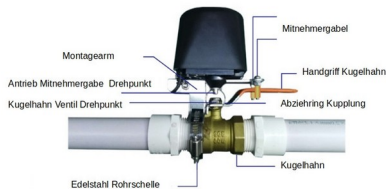

Wasser/Gas Ventilantrieb für Kugelhahn inkl. Ventilsteuerung