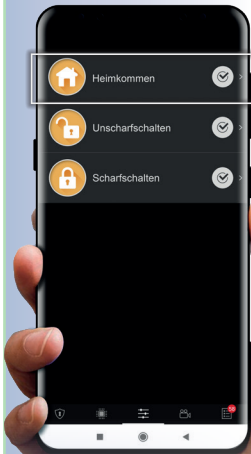

Erfüllte Erwartungen

Die Erwartung ...

SSAM CONTROL System

Mit einem Klick kann ein automatischer Ablauf oder jede Funktion einzeln gestartet werden.

Beispiel Alarm- & Haussteuerung

Heimkommen

mit folgenden gewünschte Funktionen

- Außenbeleuchtung ein
- Alarmanlage unscharf
- Einfahrtstor öffnen
- Garagentor öffnen
- Einfahrtstor schließen
- Garagentor schließen
- Haustür öffnen ✗
- Außenbeleuchtung aus
- Heizung einstellen. ✗
- Licht / Rollo / Einrichtungen
- Haustür schließen ✗
- Alarmanlage scharf

... und die Realität.