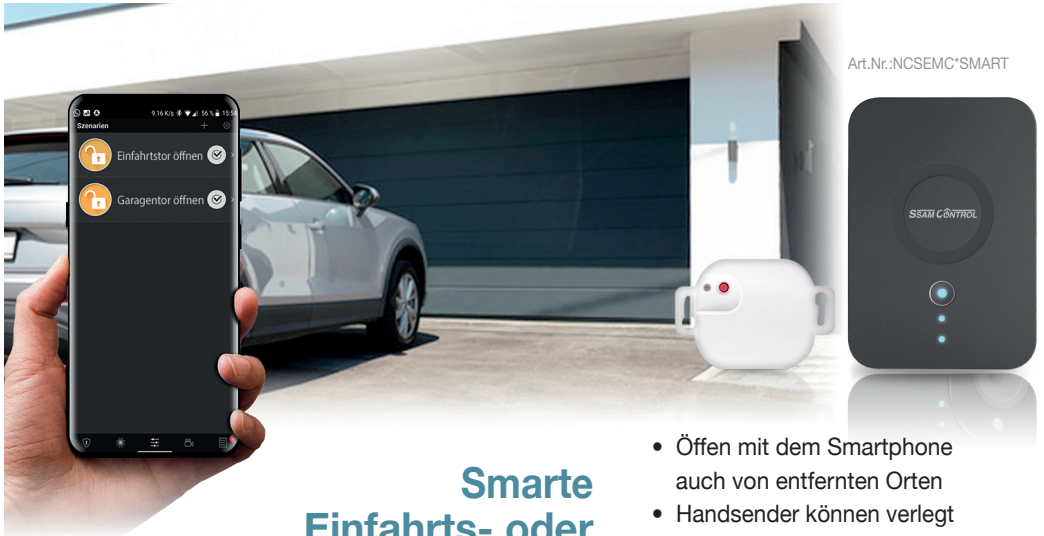

Grenzenlose Möglichkeiten • 100% drahtlos • bis zu 160 Komponenten

Sicherheit

Licht/Schalten

Rollläden

Heizen/Kühlen

Feuer/Wasser

Bild/video

Fürsorge

Kommunikation

€ 56,-

€ 79,-

Hutschienen Schaltaktor

- Hutschiene 35 mm, TE = 1
- 2 Ausgänge / 2 Eingänge
- Zeitprogramme, Szenen & Ereignisse

Inkl. MwSt.

Einfahrt- und Garagentor öffnen

Alles easy & clever mit dem Smartphone ohne Handsender steuern. Direkt vor Ort oder weltweit über das Internet.

Art.Nr.:NCSEMC*SMART

€ **178,-**
inkl. MwSt.

Smarte Einfahrts- oder Garagentore

- Öffnen mit dem Smartphone auch von entfernten Orten
- Handsender können verlegt oder verloren werden. Smartphone ist immer dabei