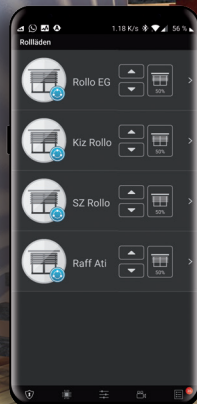

ROLLLÄDEN / MARKISEN

Automatisierte oder individuelle Abläufe, lokal oder ferngesteuert für mehr Komfort und Sicherheit.

FERNZUGRIFF

Mobilität schafft Freiheit und Flexibilität. Warum nicht aus der Ferne schalten, steuern, kontrollieren, organisieren und reagieren?