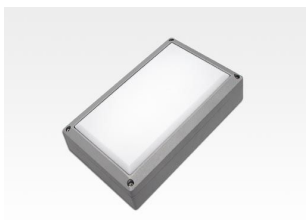

## 5W LED Aufbau Wand- und Deckenleuchte

LTBLYU\*DS05QG

Aufbau-/ Wand- und Deckenleuchte, universell einsetzbar, in zeitlosem, modernen Design  
Energiesparende, wartungsfreie LED-Technik, einfache Montage,  
mit stabilen Aluminium-Gehäuse und weißer Diffuserscheibe aus Kunststoff

Aufbauleuchten » Aussenbereich » Quad-Serie

**5W LED Decken- / Wandleuchte rechteckig grau**  
**Tageslicht Weiß 120Grad 225lm IP54 230VAC**

**LTBLYU\*DS05QG**

## Abmessungen

Abmessungen (LxBxH): 220x135x57mm  
Befestigungslöcher mit Lochabstand: 73x157mm

## Technische Spezifikationen

Anschlußleistung: 95-240 VAC / 5W  
Schutzklasse: I  
Lichtquelle: 10x0,5W SMD LED (auch mit anderer Leistung erhältlich)  
Leuchten Gesamtlichtstrom: 225lm  
Lichtfarbe: Tageslicht Weiß (6000-6500K)  
(Neutral Weiß und Warm Weiß auf Anfrage)  
Farbwiedergabeindex CRI: Ra >70  
Lebensdauer bis zu 50.000h unter geeigneten Bedingungen  
Abstrahlwinkel: 120 Grad (andere Abstrahlwinkel auf Anfrage)  
Material: Aluminium-Gehäuse  
Materialfarbe: grau, matt (auch in anderen Gehäusefarben erhältlich)