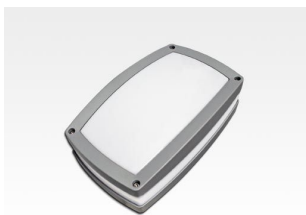

Symbolfoto