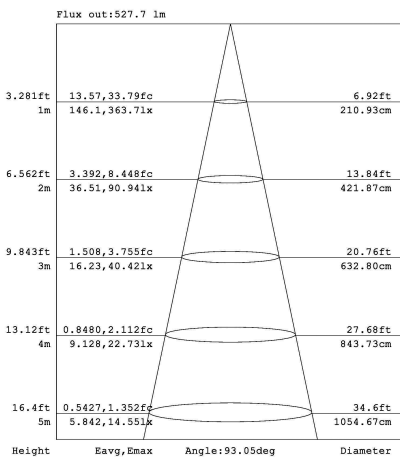

**12W LED Aufbau Downlight Neutral Weiß 810lm 94Grad
4000-4500K D122x72mm 230VAC**

Formschöne, stabile Aufbauleuchte, mit massivem Metallgehäuse, weiß lackiert. Die Leuchte besitzt 24 SMD-LEDs. In Warm Weiß und Neutral Weiß erhältlich.

Technische Daten:	Abmessungen (DxH) [mm]	Bestellnummer
12W Aufbau Downlight Neutr. Weiß, 810lm, 94Grad, 4000-4500K, 230VAC	122x72	LTCLQL*N1212
12W Aufbau Downlight Warm Weiß, 1050lm, 94Grad, 2800-3300K, 230VAC	122x72	LTCLQL*W1212
18W Aufbau Downlight Neutr. Weiß, 1340lm, 97Grad, 4000-4500K, 230VAC	185x86	LTCLQL*N1818
18W Aufbau Downlight Warm Weiß, 1260lm, 97Grad, 2800-3300K, 230VAC	185x86	LTCLQL*W1818
24W Aufbau Downlight Neutr. Weiß, 1990lm, 97Grad, 4000-4500K, 230VAC	237x86	LTCLQL*N2424
24W Aufbau Downlight Warm Weiß, 1730lm, 97Grad, 2800-3300K, 230VAC	237x86	LTCLQL*W2424