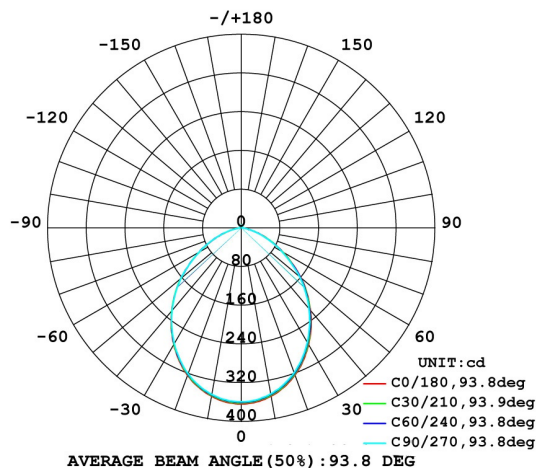

**12W LED Aufbau Downlight Neutral Weiß 810lm 94Grad
4000-4500K D122x72mm 230VAC**

Formschöne, stabile Aufbauleuchte, mit massivem Metallgehäuse, weiß lackiert. Die Leuchte besitzt 24 SMD-LEDs. In Warm Weiß und Neutral Weiß erhältlich.

Technische Daten:	Abmessungen (DxH) [mm]	Bestellnummer
12W Aufbau Downlight Neutr. Weiß, 810lm, 94Grad, 4000-4500K, 230VAC	122x72	LTCLQL*N1212
12W Aufbau Downlight Warm Weiß, 1050lm, 94Grad, 2800-3300K, 230VAC	122x72	LTCLQL*W1212
18W Aufbau Downlight Neutr. Weiß, 1340lm, 97Grad, 4000-4500K, 230VAC	185x86	LTCLQL*N1818
18W Aufbau Downlight Warm Weiß, 1260lm, 97Grad, 2800-3300K, 230VAC	185x86	LTCLQL*W1818
24W Aufbau Downlight Neutr. Weiß, 1990lm, 97Grad, 4000-4500K, 230VAC	237x86	LTCLQL*N2424
24W Aufbau Downlight Warm Weiß, 1730lm, 97Grad, 2800-3300K, 230VAC	237x86	LTCLQL*W2424