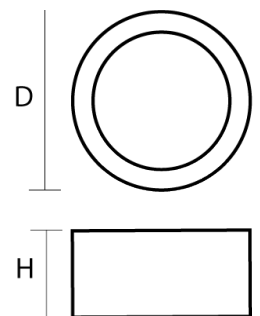

**12W LED Aufbau Downlight Neutral Weiß 810lm 94Grad
4000-4500K D122x72mm 230VAC**

Formschöne, stabile Aufbauleuchte, mit massivem Metallgehäuse, weiß lackiert. Die Leuchte besitzt 24 SMD-LEDs. In Warm Weiß und Neutral Weiß erhältlich.

Technische Daten:	Abmessungen (DxH) [mm]	Bestellnummer
12W Aufbau Downlight Neutr. Weiß, 810lm, 94Grad, 4000-4500K, 230VAC	122x72	LTCLQL*N1212
12W Aufbau Downlight Warm Weiß, 1050lm, 94Grad, 2800-3300K, 230VAC	122x72	LTCLQL*W1212
18W Aufbau Downlight Neutr. Weiß, 1340lm, 97Grad, 4000-4500K, 230VAC	185x86	LTCLQL*N1818
18W Aufbau Downlight Warm Weiß, 1260lm, 97Grad, 2800-3300K, 230VAC	185x86	LTCLQL*W1818
24W Aufbau Downlight Neutr. Weiß, 1990lm, 97Grad, 4000-4500K, 230VAC	237x86	LTCLQL*N2424
24W Aufbau Downlight Warm Weiß, 1730lm, 97Grad, 2800-3300K, 230VAC	237x86	LTCLQL*W2424