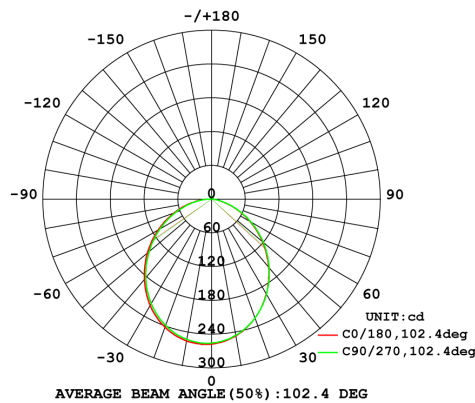

7W LED Aufbau-Panellight Neutral Weiss 675lm 100Grad  
4000-4500K D178x36mm 230VAC

Deckenleuchte, zum Aufbau für Decken und Wände geeignet. Robustes Metallgehäuse, weiß lackiert. In verschiedenen Größen und in Normal Weiß und Warm Weiß erhältlich.

Technische Daten:	Abmessungen (DxH) [mm]	Bestellnummer
7W LED Neutral Weiß, 675lm, 100 Grad, 4000-4500K, 230VAC	178x36	LTCLQL*N1607
7W LED Warm Weiß, 645lm, 100 Grad, 2800-3300K, 230VAC	178x36	LTCLQL*W1607
14W LED Neutral Weiß, 1055lm, 100 Grad, 4000-4500K, 230VAC	240x36	LTCLQL*N2214
14W LED Warm Weiß, 975lm, 100 Grad, 2800-3300K, 230VAC	240x36	LTCLQL*W2214