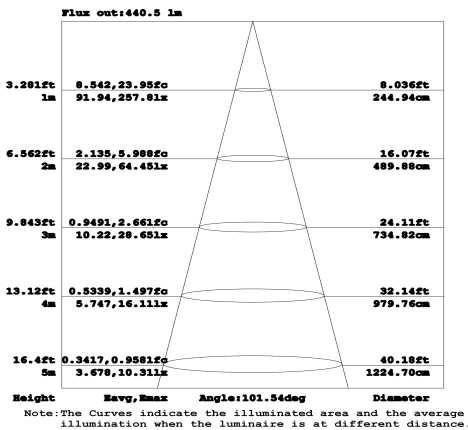

7W LED Aufbau-Panellight Neutral Weiss 675lm 100Grad  
4000-4500K D178x36mm 230VAC

Deckenleuchte, zum Aufbau für Decken und Wände geeignet. Robustes Metallgehäuse, weiß lackiert. In verschiedenen Größen und in Normal Weiß und Warm Weiß erhältlich.

Technische Daten:	Abmessungen (DxH) [mm]	Bestellnummer
7W LED Neutral Weiß, 675lm, 100 Grad, 4000-4500K, 230VAC	178x36	LTCLQL*N1607
7W LED Warm Weiß, 645lm, 100 Grad, 2800-3300K, 230VAC	178x36	LTCLQL*W1607
14W LED Neutral Weiß, 1055lm, 100 Grad, 4000-4500K, 230VAC	240x36	LTCLQL*N2214
14W LED Warm Weiß, 975lm, 100 Grad, 2800-3300K, 230VAC	240x36	LTCLQL*W2214