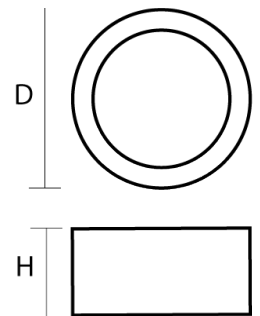

**18W LED Aufbau Downlight Neutral Weiß 1340lm 97Grad
4000-4500K D185x86mm 230VAC**

Formschöne, stabile Aufbauleuchte, mit massivem Metallgehäuse, weiß lackiert. Die Leuchte besitzt 36 SMD-LEDs. In Warm Weiß und Neutral Weiß erhältlich.

Technische Daten:	Abmessungen (DxH) [mm]	Bestellnummer
12W Aufbau Downlight Neutr. Weiß, 810lm, 94Grad, 4000-4500K, 230VAC	122x72	LTCLQL*N1212
12W Aufbau Downlight Warm Weiß, 1050lm, 94Grad, 2800-3300K, 230VAC	122x72	LTCLQL*W1212
18W Aufbau Downlight Neutr. Weiß, 1340lm, 97Grad, 4000-4500K, 230VAC	185x86	LTCLQL*N1818
18W Aufbau Downlight Warm Weiß, 1260lm, 97Grad, 2800-3300K, 230VAC	185x86	LTCLQL*W1818
24W Aufbau Downlight Neutr. Weiß, 1990lm, 97Grad, 4000-4500K, 230VAC	237x86	LTCLQL*N2424
24W Aufbau Downlight Warm Weiß, 1730lm, 97Grad, 2800-3300K, 230VAC	237x86	LTCLQL*W2424