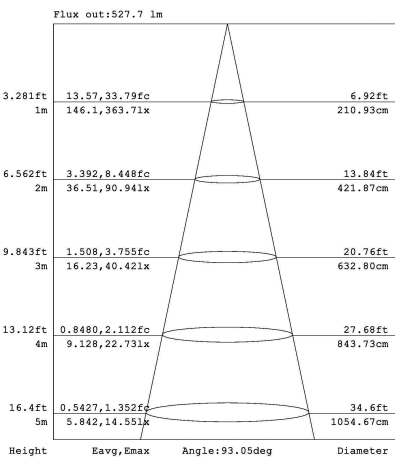

**18W LED Aufbau Downlight Neutral Weiß 1340lm 97Grad
4000-4500K D185x86mm 230VAC**

Formschöne, stabile Aufbauleuchte, mit massivem Metallgehäuse, weiß lackiert. Die Leuchte besitzt 36 SMD-LEDs. In Warm Weiß und Neutral Weiß erhältlich.

Technische Daten:	Abmessungen (DxH) [mm]	Bestellnummer
12W Aufbau Downlight Neutr. Weiß, 810lm, 94Grad, 4000-4500K, 230VAC	122x72	LTCLQL*N1212
12W Aufbau Downlight Warm Weiß, 1050lm, 94Grad, 2800-3300K, 230VAC	122x72	LTCLQL*W1212
18W Aufbau Downlight Neutr. Weiß, 1340lm, 97Grad, 4000-4500K, 230VAC	185x86	LTCLQL*N1818
18W Aufbau Downlight Warm Weiß, 1260lm, 97Grad, 2800-3300K, 230VAC	185x86	LTCLQL*W1818
24W Aufbau Downlight Neutr. Weiß, 1990lm, 97Grad, 4000-4500K, 230VAC	237x86	LTCLQL*N2424
24W Aufbau Downlight Warm Weiß, 1730lm, 97Grad, 2800-3300K, 230VAC	237x86	LTCLQL*W2424