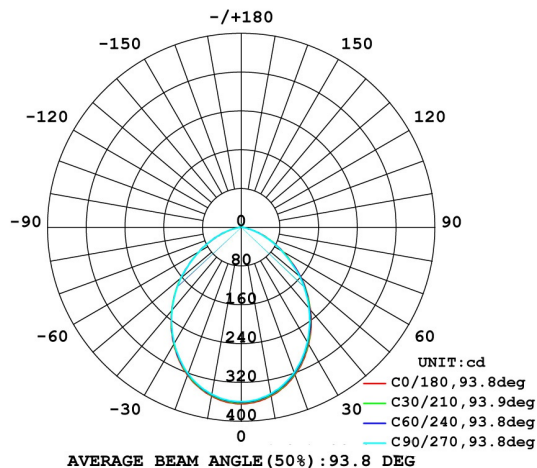

**18W LED Aufbau Downlight Neutral Weiß 1340lm 97Grad
4000-4500K D185x86mm 230VAC**

Formschöne, stabile Aufbauleuchte, mit massivem Metallgehäuse, weiß lackiert. Die Leuchte besitzt 36 SMD-LEDs. In Warm Weiß und Neutral Weiß erhältlich.

Technische Daten:	Abmessungen (DxH) [mm]	Bestellnummer
12W Aufbau Downlight Neutr. Weiß, 810lm, 94Grad, 4000-4500K, 230VAC	122x72	LTCLQL*N1212
12W Aufbau Downlight Warm Weiß, 1050lm, 94Grad, 2800-3300K, 230VAC	122x72	LTCLQL*W1212
18W Aufbau Downlight Neutr. Weiß, 1340lm, 97Grad, 4000-4500K, 230VAC	185x86	LTCLQL*N1818
18W Aufbau Downlight Warm Weiß, 1260lm, 97Grad, 2800-3300K, 230VAC	185x86	LTCLQL*W1818
24W Aufbau Downlight Neutr. Weiß, 1990lm, 97Grad, 4000-4500K, 230VAC	237x86	LTCLQL*N2424
24W Aufbau Downlight Warm Weiß, 1730lm, 97Grad, 2800-3300K, 230VAC	237x86	LTCLQL*W2424