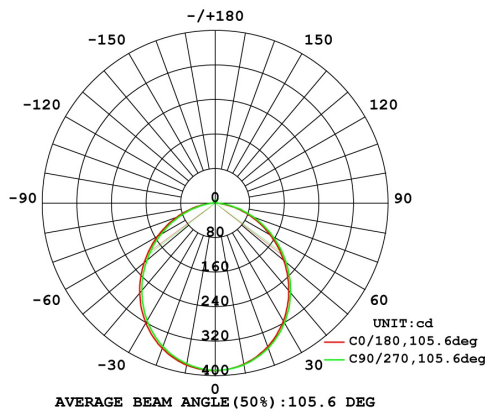

14W LED Aufbau-Panellight Neutral Weiss1055lm 100Grad  
4000-4500K D240x36mm 230VAC

Deckenleuchte, zum Aufbau für Decken und Wände geeignet. Robustes Metallgehäuse, weiß lackiert. In verschiedenen Größen und in Normal Weiß und Warm Weiß erhältlich.

| Technische Daten:  | Abmessungen (DxH) [mm] | Bestellnummer |
|--|------------------------|---------------|
| 7W LED Neutral Weiß, 675lm, 100 Grad, 4000-4500K, 230VAC   | 178x36                 | LTCLQL*N1607  |
| 7W LED Warm Weiß, 645lm, 100 Grad, 2800-3300K, 230VAC      | 178x36                 | LTCLQL*W1607  |
| 14W LED Neutral Weiß, 1055lm, 100 Grad, 4000-4500K, 230VAC | 240x36                 | LTCLQL*N2214  |
| 14W LED Warm Weiß, 975lm, 100 Grad, 2800-3300K, 230VAC     | 240x36                 | LTCLQL*W2214  |