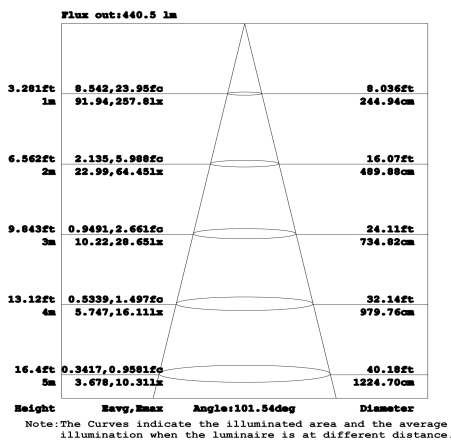

14W LED Aufbau-Panellight Neutral Weiss1055lm 100Grad  
4000-4500K D240x36mm 230VAC

Deckenleuchte, zum Aufbau für Decken und Wände geeignet. Robustes Metallgehäuse, weiß lackiert. In verschiedenen Größen und in Normal Weiß und Warm Weiß erhältlich.

| Technische Daten:  | Abmessungen (DxH) [mm] | Bestellnummer |
|--|------------------------|---------------|
| 7W LED Neutral Weiß, 675lm, 100 Grad, 4000-4500K, 230VAC   | 178x36                 | LTCLQL*N1607  |
| 7W LED Warm Weiß, 645lm, 100 Grad, 2800-3300K, 230VAC      | 178x36                 | LTCLQL*W1607  |
| 14W LED Neutral Weiß, 1055lm, 100 Grad, 4000-4500K, 230VAC | 240x36                 | LTCLQL*N2214  |
| 14W LED Warm Weiß, 975lm, 100 Grad, 2800-3300K, 230VAC     | 240x36                 | LTCLQL*W2214  |