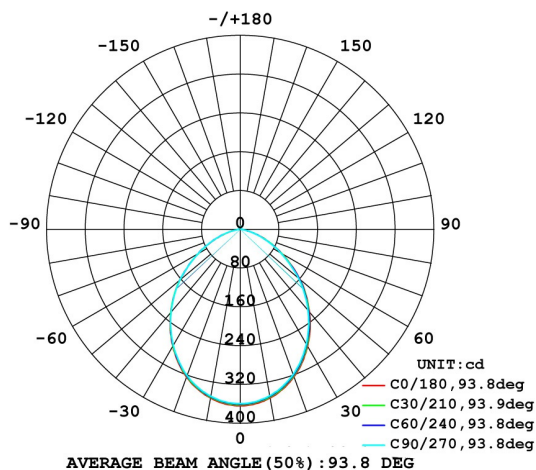

**24W LED Aufbau Downlight Neutral Weiß 1990lm 97Grad
4000-4500K D237x86mm 230VAC**

LTCLQL*N2424

Formschöne, stabile Aufbauleuchte, mit massivem Metallgehäuse, weiß lackiert. Die Leuchte besitzt 48 SMD-LEDs. In Warm Weiß und Neutral Weiß erhältlich.

Technische Daten:	Abmessungen (DxH) [mm]	Bestellnummer
12W Aufbau Downlight Neutr. Weiß, 810lm, 94Grad, 4000-4500K, 230VAC	122x72	LTCLQL*N1212
12W Aufbau Downlight Warm Weiß, 1050lm, 94Grad, 2800-3300K, 230VAC	122x72	LTCLQL*W1212
18W Aufbau Downlight Neutr. Weiß, 1340lm, 97Grad, 4000-4500K, 230VAC	185x86	LTCLQL*N1818
18W Aufbau Downlight Warm Weiß, 1260lm, 97Grad, 2800-3300K, 230VAC	185x86	LTCLQL*W1818
24W Aufbau Downlight Neutr. Weiß, 1990lm, 97Grad, 4000-4500K, 230VAC	237x86	LTCLQL*N2424
24W Aufbau Downlight Warm Weiß, 1730lm, 97Grad, 2800-3300K, 230VAC	237x86	LTCLQL*W2424