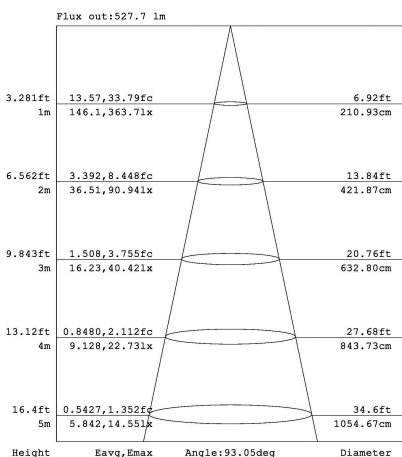

**24W LED Aufbau Downlight Neutral Weiß 1990lm 97Grad
4000-4500K D237x86mm 230VAC**

LTCLQL*N2424

Formschöne, stabile Aufbauleuchte, mit massivem Metallgehäuse, weiß lackiert. Die Leuchte besitzt 48 SMD-LEDs. In Warm Weiß und Neutral Weiß erhältlich.

Technische Daten:	Abmessungen (DxH) [mm]	Bestellnummer
12W Aufbau Downlight Neutr. Weiß, 810lm, 94Grad, 4000-4500K, 230VAC	122x72	LTCLQL*N1212
12W Aufbau Downlight Warm Weiß, 1050lm, 94Grad, 2800-3300K, 230VAC	122x72	LTCLQL*W1212
18W Aufbau Downlight Neutr. Weiß, 1340lm, 97Grad, 4000-4500K, 230VAC	185x86	LTCLQL*N1818
18W Aufbau Downlight Warm Weiß, 1260lm, 97Grad, 2800-3300K, 230VAC	185x86	LTCLQL*W1818
24W Aufbau Downlight Neutr. Weiß, 1990lm, 97Grad, 4000-4500K, 230VAC	237x86	LTCLQL*N2424
24W Aufbau Downlight Warm Weiß, 1730lm, 97Grad, 2800-3300K, 230VAC	237x86	LTCLQL*W2424