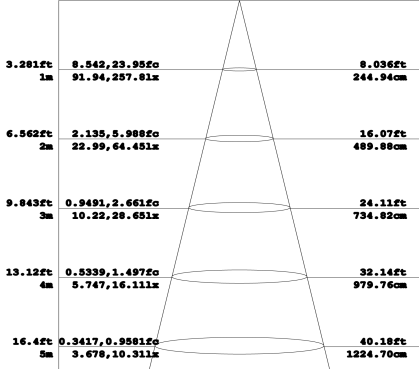

7W LED Aufbau-Panellight Warm Weiss 645lm 100Grad  
2800-3300K D178x36mm 230VAC

Deckenleuchte, zum Aufbau für Decken und Wände geeignet. Robustes Metallgehäuse, weiß lackiert. In verschiedenen Größen und in Normal Weiß und Warm Weiß erhältlich.

Flux out: 440.5 lm

Note: The Curves indicate the illuminated area and the average illumination when the luminaire is at different distance.

Technische Daten:	Abmessungen (DxH) [mm]	Bestellnummer
7W LED Neutral Weiß, 675lm, 100 Grad, 4000-4500K, 230VAC	178x36	LTCLQL*N1607
7W LED Warm Weiß, 645lm, 100 Grad, 2800-3300K, 230VAC	178x36	LTCLQL*W1607
14W LED Neutral Weiß, 1055lm, 100 Grad, 4000-4500K, 230VAC	240x36	LTCLQL*N2214
14W LED Warm Weiß, 975lm, 100 Grad, 2800-3300K, 230VAC	240x36	LTCLQL*W2214