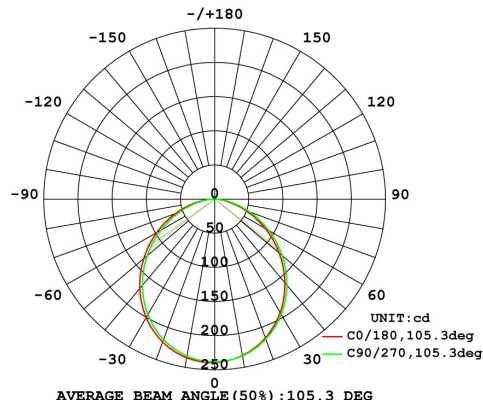

7W LED Aufbau-Panellight Warm Weiss 645lm 100Grad  
2800-3300K D178x36mm 230VAC

Deckenleuchte, zum Aufbau für Decken und Wände geeignet. Robustes Metallgehäuse, weiß lackiert. In verschiedenen Größen und in Normal Weiß und Warm Weiß erhältlich.

Flux out: 440.5 lm

Note: The Curves indicate the illuminated area and the average illumination when the luminaire is at different distance.

Technische Daten:	Abmessungen (DxH) [mm]	Bestellnummer
7W LED Neutral Weiß, 675lm, 100 Grad, 4000-4500K, 230VAC	178x36	LTCLQL*N1607
7W LED Warm Weiß, 645lm, 100 Grad, 2800-3300K, 230VAC	178x36	LTCLQL*W1607
14W LED Neutral Weiß, 1055lm, 100 Grad, 4000-4500K, 230VAC	240x36	LTCLQL*N2214
14W LED Warm Weiß, 975lm, 100 Grad, 2800-3300K, 230VAC	240x36	LTCLQL*W2214