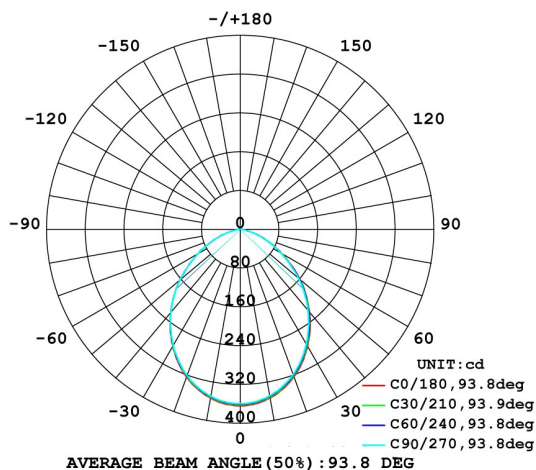

18W LED Aufbau Downlight Warm Weiß 1260lm 97Grad
2800-3300K D185x86mm 230VAC

Formschöne, stabile Aufbauleuchte, mit massivem Metallgehäuse, weiß lackiert. Die Leuchte besitzt 36 SMD-LEDs. In Warm Weiß und Neutral Weiß erhältlich.

Technische Daten:	Abmessungen (DxH) [mm]	Bestellnummer
12W Aufbau Downlight Neutr. Weiß, 810lm, 94Grad, 4000-4500K, 230VAC	122x72	LTCLQL*N1212
12W Aufbau Downlight Warm Weiß, 1050lm, 94Grad, 2800-3300K, 230VAC	122x72	LTCLQL*W1212
18W Aufbau Downlight Neutr. Weiß, 1340lm, 97Grad, 4000-4500K, 230VAC	185x86	LTCLQL*N1818
18W Aufbau Downlight Warm Weiß, 1260lm, 97Grad, 2800-3300K, 230VAC	185x86	LTCLQL*W1818
24W Aufbau Downlight Neutr. Weiß, 1990lm, 97Grad, 4000-4500K, 230VAC	237x86	LTCLQL*N2424
24W Aufbau Downlight Warm Weiß, 1730lm, 97Grad, 2800-3300K, 230VAC	237x86	LTCLQL*W2424