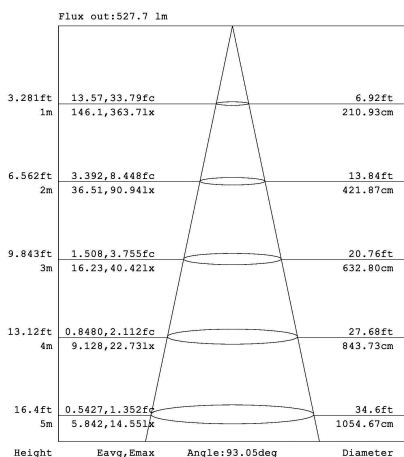

18W LED Aufbau Downlight Warm Weiß 1260lm 97Grad
2800-3300K D185x86mm 230VAC

Formschöne, stabile Aufbauleuchte, mit massivem Metallgehäuse, weiß lackiert. Die Leuchte besitzt 36 SMD-LEDs. In Warm Weiß und Neutral Weiß erhältlich.

Technische Daten:	Abmessungen (DxH) [mm]	Bestellnummer
12W Aufbau Downlight Neutr. Weiß, 810lm, 94Grad, 4000-4500K, 230VAC	122x72	LTCLQL*N1212
12W Aufbau Downlight Warm Weiß, 1050lm, 94Grad, 2800-3300K, 230VAC	122x72	LTCLQL*W1212
18W Aufbau Downlight Neutr. Weiß, 1340lm, 97Grad, 4000-4500K, 230VAC	185x86	LTCLQL*N1818
18W Aufbau Downlight Warm Weiß, 1260lm, 97Grad, 2800-3300K, 230VAC	185x86	LTCLQL*W1818
24W Aufbau Downlight Neutr. Weiß, 1990lm, 97Grad, 4000-4500K, 230VAC	237x86	LTCLQL*N2424
24W Aufbau Downlight Warm Weiß, 1730lm, 97Grad, 2800-3300K, 230VAC	237x86	LTCLQL*W2424