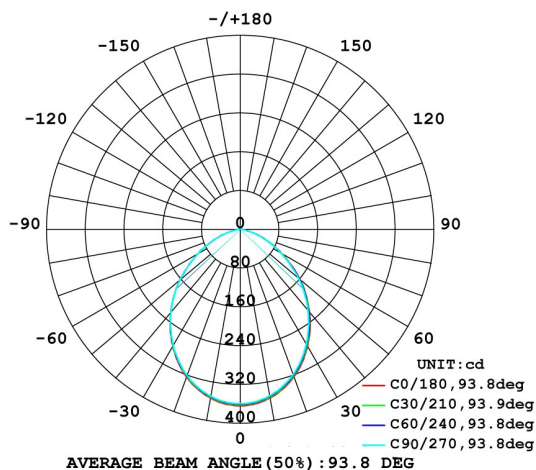

**24W LED Aufbau Downlight Warm Weiß 1730lm 97Grad
2800-3300K D237x86mm 230VAC**

LTCLQL*W2424

Formschöne, stabile Aufbauleuchte, mit massivem Metallgehäuse, weiß lackiert. Die Leuchte besitzt 48 SMD-LEDs. In Warm Weiß und Neutral Weiß erhältlich.

Technische Daten:	Abmessungen (DxH) [mm]	Bestellnummer
12W Aufbau Downlight Neutr. Weiß, 810lm, 94Grad, 4000-4500K, 230VAC	122x72	LTCLQL*N1212
12W Aufbau Downlight Warm Weiß, 1050lm, 94Grad, 2800-3300K, 230VAC	122x72	LTCLQL*W1212
18W Aufbau Downlight Neutr. Weiß, 1340lm, 97Grad, 4000-4500K, 230VAC	185x86	LTCLQL*N1818
18W Aufbau Downlight Warm Weiß, 1260lm, 97Grad, 2800-3300K, 230VAC	185x86	LTCLQL*W1818
24W Aufbau Downlight Neutr. Weiß, 1990lm, 97Grad, 4000-4500K, 230VAC	237x86	LTCLQL*N2424
24W Aufbau Downlight Warm Weiß, 1730lm, 97Grad, 2800-3300K, 230VAC	237x86	LTCLQL*W2424