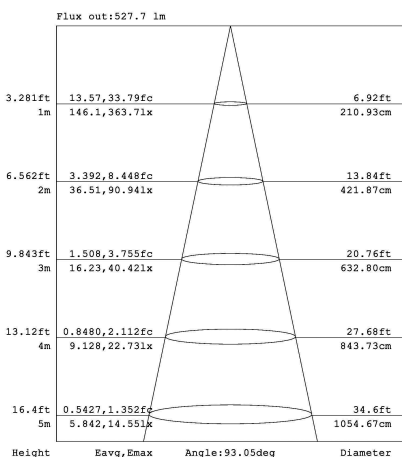

**24W LED Aufbau Downlight Warm Weiß 1730lm 97Grad
2800-3300K D237x86mm 230VAC**

LTCLQL*W2424

Formschöne, stabile Aufbauleuchte, mit massivem Metallgehäuse, weiß lackiert. Die Leuchte besitzt 48 SMD-LEDs. In Warm Weiß und Neutral Weiß erhältlich.

Technische Daten:	Abmessungen (DxH) [mm]	Bestellnummer
12W Aufbau Downlight Neutr. Weiß, 810lm, 94Grad, 4000-4500K, 230VAC	122x72	LTCLQL*N1212
12W Aufbau Downlight Warm Weiß, 1050lm, 94Grad, 2800-3300K, 230VAC	122x72	LTCLQL*W1212
18W Aufbau Downlight Neutr. Weiß, 1340lm, 97Grad, 4000-4500K, 230VAC	185x86	LTCLQL*N1818
18W Aufbau Downlight Warm Weiß, 1260lm, 97Grad, 2800-3300K, 230VAC	185x86	LTCLQL*W1818
24W Aufbau Downlight Neutr. Weiß, 1990lm, 97Grad, 4000-4500K, 230VAC	237x86	LTCLQL*N2424
24W Aufbau Downlight Warm Weiß, 1730lm, 97Grad, 2800-3300K, 230VAC	237x86	LTCLQL*W2424