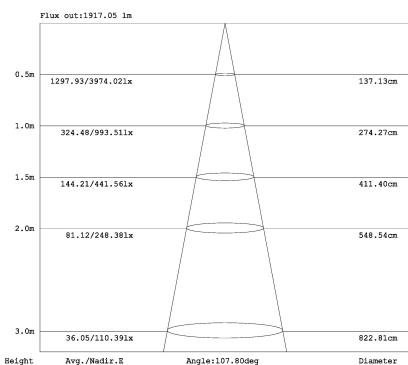

**10W LED Einbau Downlight dimmbar Warm Weiß
630lm 120Grad 2700-3200k 102mm 230VAC**

Hochleistungs-Einbau Downlight für die optimale Beleuchtung. Geringe Leistungsaufnahme durch fortschrittliche LED Technik. Einfaches, ansprechendes Design und hohe Lebensdauer.
Lochmaß: 80mm

Technische Daten:	Abmessungen (DxT / LM) [mm]	Bestellnummer
3W Einbau Downlight Warm Weiß 270lm 120Grad 2700-3200K	90x53 / 70	LTDLBR*W0903
3W Einbau Downlight dimmbar Warm Weiß 270lm 120Grad 2700-3200K	90x53 / 70	LTDLBR*W0903D
7W Einbau Downlight dimmbar Warm Weiß 630lm 120Grad 2700-3200K	102x65 / 80	LTDLBR*W1007D
15W Einbau Downlight dimmbar Warm Weiß 1350lm 120Grad 2700-3200K	145x75 / 120	LTDLBR*W1515D
24W Einbau Downlight Warm Weiß 2160lm 120Grad 2700-3200K	195x105 / 160	LTDLBR*W1924
36W Einbau Downlight Warm Weiß 3240lm 120Grad 2700-3200K	240x105 / 190	LTDLBR*W2436