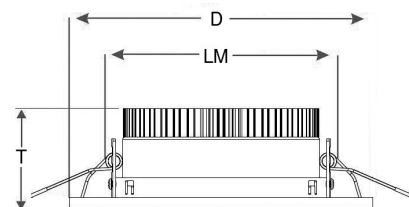

**10W LED Einbau Downlight dimmbar Warm Weiß
630lm 120Grad 2700-3200k 102mm 230VAC**

Hochleistungs-Einbau Downlight für die optimale Beleuchtung. Geringe Leistungsaufnahme durch fortschrittliche LED Technik. Einfaches, ansprechendes Design und hohe Lebensdauer.
Lochmaß: 80mm

Technische Daten:	Abmessungen (DxT / LM) [mm]	Bestellnummer
3W Einbau Downlight Warm Weiß 270lm 120Grad 2700-3200K	90x53 / 70	LTDLBR*W0903
3W Einbau Downlight dimmbar Warm Weiß 270lm 120Grad 2700-3200K	90x53 / 70	LTDLBR*W0903D
7W Einbau Downlight dimmbar Warm Weiß 630lm 120Grad 2700-3200K	102x65 / 80	LTDLBR*W1007D
15W Einbau Downlight dimmbar Warm Weiß 1350lm 120Grad 2700-3200K	145x75 / 120	LTDLBR*W1515D
24W Einbau Downlight Warm Weiß 2160lm 120Grad 2700-3200K	195x105 / 160	LTDLBR*W1924
36W Einbau Downlight Warm Weiß 3240lm 120Grad 2700-3200K	240x105 / 190	LTDLBR*W2436