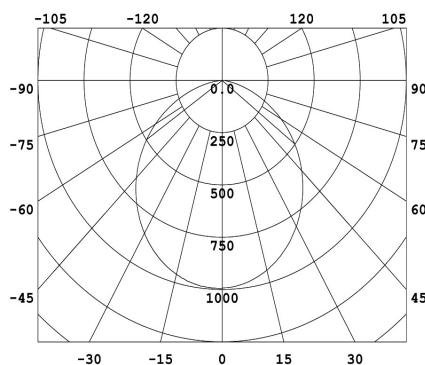

**10W LED Einbau Downlight dimmbar Warm Weiß
630lm 120Grad 2700-3200k 102mm 230VAC**

Hochleistungs-Einbau Downlight für die optimale Beleuchtung. Geringe Leistungsaufnahme durch fortschrittliche LED Technik. Einfaches, ansprechendes Design und hohe Lebensdauer.
Lochmaß: 80mm

Technische Daten:	Abmessungen (DxT / LM) [mm]	Bestellnummer
3W Einbau Downlight Warm Weiß 270lm 120Grad 2700-3200K	90x53 / 70	LTDLBR*W0903
3W Einbau Downlight dimmbar Warm Weiß 270lm 120Grad 2700-3200K	90x53 / 70	LTDLBR*W0903D
7W Einbau Downlight dimmbar Warm Weiß 630lm 120Grad 2700-3200K	102x65 / 80	LTDLBR*W1007D
15W Einbau Downlight dimmbar Warm Weiß 1350lm 120Grad 2700-3200K	145x75 / 120	LTDLBR*W1515D
24W Einbau Downlight Warm Weiß 2160lm 120Grad 2700-3200K	195x105 / 160	LTDLBR*W1924
36W Einbau Downlight Warm Weiß 3240lm 120Grad 2700-3200K	240x105 / 190	LTDLBR*W2436