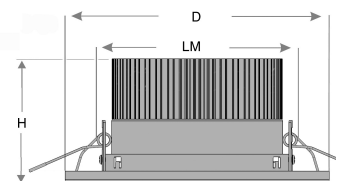

**6W LED Downlight Warm Weiß
504lm 120Grad 2700-3200K D148x55mm 230VAC**

Deckenleuchte, zum Einbau für Decken und Wände geeignet. Robustes Metallgehäuse, weiß lackiert. In verschiedenen Größen und in Normal Weiß und Warm Weiß erhältlich, mit Easy Montage Clips. Lochmaß 110mm.

Technische Daten:	Abmessungen (DxH / LM) [mm]	Bestellnummer
6W Downlight Warm Weiß 504lm 120 Grad 2700-3200K 230VAC	148x55 / 110	LTDLBR*W1406
6W Downlight dimmbar Warm Weiß 504lm 120Grad 2700-3200K 230VAC	148x55 / 110	LTDLBR*W1406D
10W Downlight Warm Weiß, 806lm 120Grad 2700-3200K 230VAC	200x52,5 / 165	LTDLBR*W2010
10W Downlight dimmbar Warm Weiß 806lm 120Grad 2700-3200K 230VAC	200x52,5 / 165	LTDLBR*W2010D
24W Downlight Warm Weiß 1965lm 120Grad, 2700-3200K, 230VAC	200x78,5 / 200	LTDLBR*W2024
36W Downlight Warm Weiß 3024lm 120Grad, 2700-3200K, 230VAC	224x78,5 / 200	LTDLBR*W2236