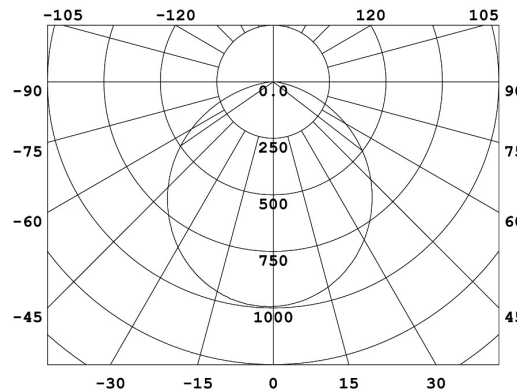

**6W LED Downlight Warm Weiß
504lm 120Grad 2700-3200K D148x55mm 230VAC**

Deckenleuchte, zum Einbau für Decken und Wände geeignet. Robustes Metallgehäuse, weiß lackiert. In verschiedenen Größen und in Normal Weiß und Warm Weiß erhältlich, mit Easy Montage Clips. Lochmaß 110mm.

Technische Daten:	Abmessungen (DxH / LM) [mm]	Bestellnummer
6W Downlight Warm Weiß 504lm 120 Grad 2700-3200K 230VAC	148x55 / 110	LTDLBR*W1406
6W Downlight dimmbar Warm Weiß 504lm 120Grad 2700-3200K 230VAC	148x55 / 110	LTDLBR*W1406D
10W Downlight Warm Weiß, 806lm 120Grad 2700-3200K 230VAC	200x52,5 / 165	LTDLBR*W2010
10W Downlight dimmbar Warm Weiß 806lm 120Grad 2700-3200K 230VAC	200x52,5 / 165	LTDLBR*W2010D
24W Downlight Warm Weiß 1965lm 120Grad, 2700-3200K, 230VAC	200x78,5 / 200	LTDLBR*W2024
36W Downlight Warm Weiß 3024lm 120Grad, 2700-3200K, 230VAC	224x78,5 / 200	LTDLBR*W2236