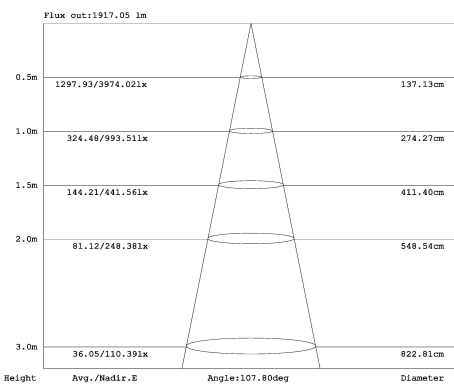

**6W LED Downlight Warm Weiß
504lm 120Grad 2700-3200K D148x55mm 230VAC**

Deckenleuchte, zum Einbau für Decken und Wände geeignet. Robustes Metallgehäuse, weiß lackiert. In verschiedenen Größen und in Normal Weiß und Warm Weiß erhältlich, mit Easy Montage Clips. Lochmaß 110mm.

Technische Daten:	Abmessungen (DxH / LM) [mm]	Bestellnummer
6W Downlight Warm Weiß 504lm 120 Grad 2700-3200K 230VAC	148x55 / 110	LTDLBR*W1406
6W Downlight dimmbar Warm Weiß 504lm 120Grad 2700-3200K 230VAC	148x55 / 110	LTDLBR*W1406D
10W Downlight Warm Weiß, 806lm 120Grad 2700-3200K 230VAC	200x52,5 / 165	LTDLBR*W2010
10W Downlight dimmbar Warm Weiß 806lm 120Grad 2700-3200K 230VAC	200x52,5 / 165	LTDLBR*W2010D
24W Downlight Warm Weiß 1965lm 120Grad, 2700-3200K, 230VAC	200x78,5 / 200	LTDLBR*W2024
36W Downlight Warm Weiß 3024lm 120Grad, 2700-3200K, 230VAC	224x78,5 / 200	LTDLBR*W2236