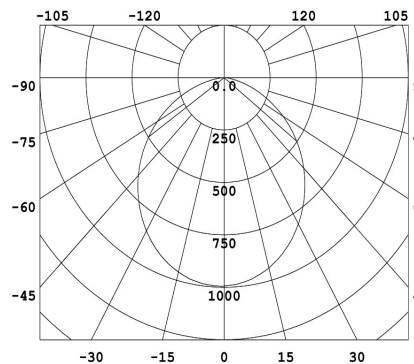

**15W LED Einbau Downlight dimmbar Warm Weiß
1350lm 120Grad 2700-3200k 145mm 230VAC**

Hochleistungs-Einbau Downlight für die optimale Beleuchtung. Geringe Leistungsaufnahme durch fortschrittliche LED Technik. Einfaches, ansprechendes Design und hohe Lebensdauer.
Lochmaß: 120mm

Technische Daten:	Abmessungen (DxT / LM) [mm]	Bestellnummer
3W Einbau Downlight Warm Weiß 270lm 120Grad 2700-3200K	90x53 / 70	LTDLBR*W0903
3W Einbau Downlight dimmbar Warm Weiß 270lm 120Grad 2700-3200K	90x53 / 70	LTDLBR*W0903D
7W Einbau Downlight dimmbar Warm Weiß 630lm 120Grad 2700-3200K	102x65 / 80	LTDLBR*W1007D
15W Einbau Downlight dimmbar Warm Weiß 1350lm 120Grad 2700-3200K	145x75 / 120	LTDLBR*W1515D
24W Einbau Downlight Warm Weiß 2160lm 120Grad 2700-3200K	195x105 / 160	LTDLBR*W1924
36W Einbau Downlight Warm Weiß 3240lm 120Grad 2700-3200K	240x105 / 190	LTDLBR*W2436