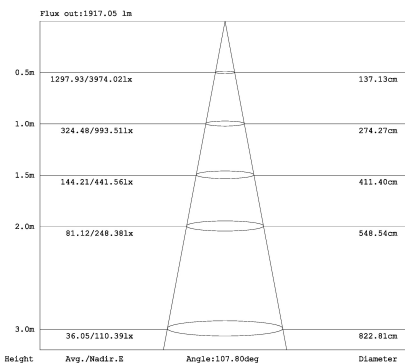

**15W LED Einbau Downlight dimmbar Warm Weiß
1350lm 120Grad 2700-3200k 145mm 230VAC**

Hochleistungs-Einbau Downlight für die optimale Beleuchtung. Geringe Leistungsaufnahme durch fortschrittliche LED Technik. Einfaches, ansprechendes Design und hohe Lebensdauer.
Lochmaß: 120mm

Technische Daten:	Abmessungen (DxT / LM) [mm]	Bestellnummer
3W Einbau Downlight Warm Weiß 270lm 120Grad 2700-3200K	90x53 / 70	LTDLBR*W0903
3W Einbau Downlight dimmbar Warm Weiß 270lm 120Grad 2700-3200K	90x53 / 70	LTDLBR*W0903D
7W Einbau Downlight dimmbar Warm Weiß 630lm 120Grad 2700-3200K	102x65 / 80	LTDLBR*W1007D
15W Einbau Downlight dimmbar Warm Weiß 1350lm 120Grad 2700-3200K	145x75 / 120	LTDLBR*W1515D
24W Einbau Downlight Warm Weiß 2160lm 120Grad 2700-3200K	195x105 / 160	LTDLBR*W1924
36W Einbau Downlight Warm Weiß 3240lm 120Grad 2700-3200K	240x105 / 190	LTDLBR*W2436