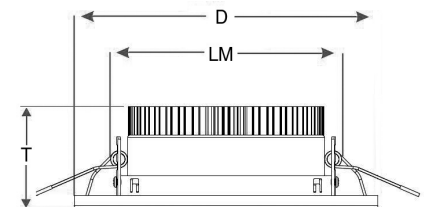

**15W LED Einbau Downlight dimmbar Warm Weiß
1350lm 120Grad 2700-3200k 145mm 230VAC**

Hochleistungs-Einbau Downlight für die optimale Beleuchtung. Geringe Leistungsaufnahme durch fortschrittliche LED Technik. Einfaches, ansprechendes Design und hohe Lebensdauer.
Lochmaß: 120mm

Technische Daten:	Abmessungen (DxT / LM) [mm]	Bestellnummer
3W Einbau Downlight Warm Weiß 270lm 120Grad 2700-3200K	90x53 / 70	LTDLBR*W0903
3W Einbau Downlight dimmbar Warm Weiß 270lm 120Grad 2700-3200K	90x53 / 70	LTDLBR*W0903D
7W Einbau Downlight dimmbar Warm Weiß 630lm 120Grad 2700-3200K	102x65 / 80	LTDLBR*W1007D
15W Einbau Downlight dimmbar Warm Weiß 1350lm 120Grad 2700-3200K	145x75 / 120	LTDLBR*W1515D
24W Einbau Downlight Warm Weiß 2160lm 120Grad 2700-3200K	195x105 / 160	LTDLBR*W1924
36W Einbau Downlight Warm Weiß 3240lm 120Grad 2700-3200K	240x105 / 190	LTDLBR*W2436