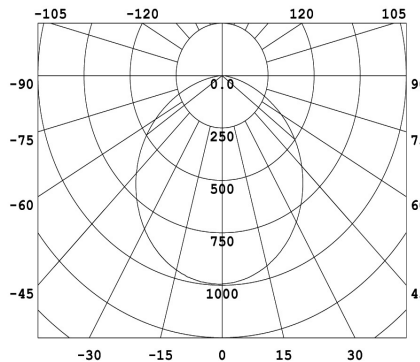

**24W LED Einbau Downlight Warm Weiß  
2160lm 120Grad 2700-3200k 195mm 230VAC**

Hochleistungs-Einbau Downlight für die optimale Beleuchtung. Geringe Leistungsaufnahme durch fortschrittliche LED Technik. Einfaches, ansprechendes Design und hohe Lebensdauer.  
Lochmaß: 160mm

Technische Daten:	Abmessungen (DxT / LM) [mm]	Bestellnummer
3W Einbau Downlight Warm Weiß 270lm 120Grad 2700-3200K	90x53 / 70	LTDLBR*W0903
3W Einbau Downlight dimmbar Warm Weiß 270lm 120Grad 2700-3200K	90x53 / 70	LTDLBR*W0903D
7W Einbau Downlight dimmbar Warm Weiß 630lm 120Grad 2700-3200K	102x65 / 80	LTDLBR*W1007D
15W Einbau Downlight dimmbar Warm Weiß 1350lm 120Grad 2700-3200K	145x75 / 120	LTDLBR*W1515D
<b>24W Einbau Downlight Warm Weiß 2160lm 120Grad 2700-3200K</b>	<b>195x105 / 160</b>	<b>LTDLBR*W1924</b>
36W Einbau Downlight Warm Weiß 3240lm 120Grad 2700-3200K	240x105 / 190	LTDLBR*W2436