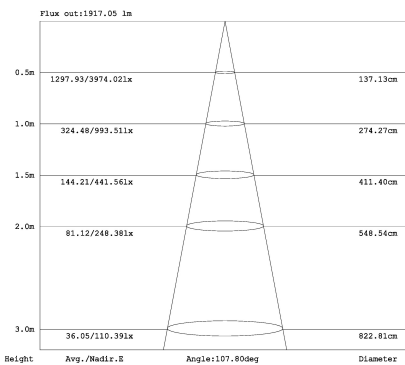

**24W LED Einbau Downlight Warm Weiß  
2160lm 120Grad 2700-3200k 195mm 230VAC**

Hochleistungs-Einbau Downlight für die optimale Beleuchtung. Geringe Leistungsaufnahme durch fortschrittliche LED Technik. Einfaches, ansprechendes Design und hohe Lebensdauer.  
Lochmaß: 160mm

Technische Daten:	Abmessungen (DxT / LM) [mm]	Bestellnummer
3W Einbau Downlight Warm Weiß 270lm 120Grad 2700-3200K	90x53 / 70	LTDLBR*W0903
3W Einbau Downlight dimmbar Warm Weiß 270lm 120Grad 2700-3200K	90x53 / 70	LTDLBR*W0903D
7W Einbau Downlight dimmbar Warm Weiß 630lm 120Grad 2700-3200K	102x65 / 80	LTDLBR*W1007D
15W Einbau Downlight dimmbar Warm Weiß 1350lm 120Grad 2700-3200K	145x75 / 120	LTDLBR*W1515D
<b>24W Einbau Downlight Warm Weiß 2160lm 120Grad 2700-3200K</b>	<b>195x105 / 160</b>	<b>LTDLBR*W1924</b>
36W Einbau Downlight Warm Weiß 3240lm 120Grad 2700-3200K	240x105 / 190	LTDLBR*W2436