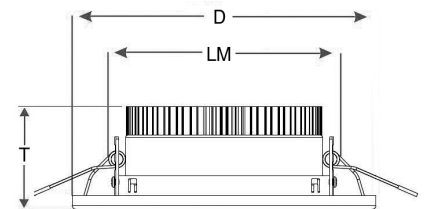

**24W LED Einbau Downlight Warm Weiß  
2160lm 120Grad 2700-3200k 195mm 230VAC**

Hochleistungs-Einbau Downlight für die optimale Beleuchtung. Geringe Leistungsaufnahme durch fortschrittliche LED Technik. Einfaches, ansprechendes Design und hohe Lebensdauer.  
Lochmaß: 160mm

Technische Daten:	Abmessungen (DxT / LM) [mm]	Bestellnummer
3W Einbau Downlight Warm Weiß 270lm 120Grad 2700-3200K	90x53 / 70	LTDLBR*W0903
3W Einbau Downlight dimmbar Warm Weiß 270lm 120Grad 2700-3200K	90x53 / 70	LTDLBR*W0903D
7W Einbau Downlight dimmbar Warm Weiß 630lm 120Grad 2700-3200K	102x65 / 80	LTDLBR*W1007D
15W Einbau Downlight dimmbar Warm Weiß 1350lm 120Grad 2700-3200K	145x75 / 120	LTDLBR*W1515D
<b>24W Einbau Downlight Warm Weiß 2160lm 120Grad 2700-3200K</b>	<b>195x105 / 160</b>	<b>LTDLBR*W1924</b>
36W Einbau Downlight Warm Weiß 3240lm 120Grad 2700-3200K	240x105 / 190	LTDLBR*W2436