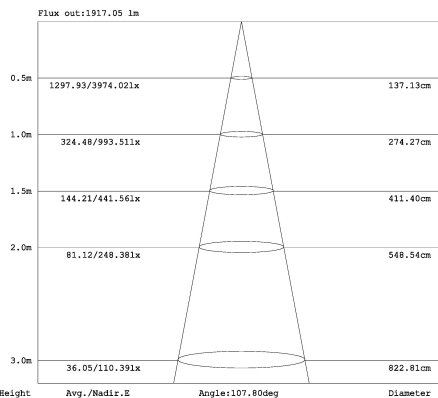

**10W LED Downlight Warm Weiß
806lm 120Grad 2700-3200K D200x52.5mm 230VAC**

Deckenleuchte, zum Einbau für Decken und Wände geeignet. Robustes Metallgehäuse, weiß lackiert. In verschiedenen Größen und in Normal Weiß und Warm Weiß erhältlich, mit Easy Montage Clips. Lochmaß 165mm.

| Technische Daten: | Abmessungen (DxH / LM) [mm] | Bestellnummer |
|---|-----------------------------|---------------|
| 6W Downlight Warm Weiß 504lm 120 Grad 2700-3200K 230VAC | 148x55 / 110 | LTDLBR*W1406 |
| 6W Downlight dimmbar Warm Weiß 504lm 120Grad 2700-3200K 230VAC | 148x55 / 110 | LTDLBR*W1406D |
| 10W Downlight Warm Weiß, 806lm 120Grad 2700-3200K 230VAC | 200x52,5 / 165 | LTDLBR*W2010 |
| 10W Downlight dimmbar Warm Weiß 806lm 120Grad 2700-3200K 230VAC | 200x52,5 / 165 | LTDLBR*W2010D |
| 24W Downlight Warm Weiß 1965lm 120Grad, 2700-3200K, 230VAC | 200x78,5 / 200 | LTDLBR*W2024 |
| 36W Downlight Warm Weiß 3024lm 120Grad, 2700-3200K, 230VAC | 224x78,5 / 200 | LTDLBR*W2236 |