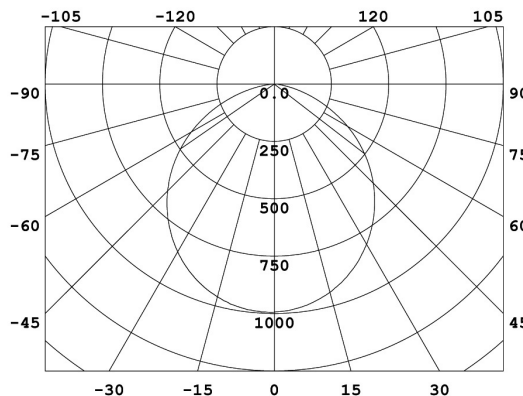

**10W LED Downlight Warm Weiß
806lm 120Grad 2700-3200K D200x52.5mm 230VAC**

Deckenleuchte, zum Einbau für Decken und Wände geeignet. Robustes Metallgehäuse, weiß lackiert. In verschiedenen Größen und in Normal Weiß und Warm Weiß erhältlich, mit Easy Montage Clips. Lochmaß 165mm.

| Technische Daten: | Abmessungen (DxH / LM) [mm] | Bestellnummer |
|---|-----------------------------|---------------|
| 6W Downlight Warm Weiß 504lm 120 Grad 2700-3200K 230VAC | 148x55 / 110 | LTDLBR*W1406 |
| 6W Downlight dimmbar Warm Weiß 504lm 120Grad 2700-3200K 230VAC | 148x55 / 110 | LTDLBR*W1406D |
| 10W Downlight Warm Weiß, 806lm 120Grad 2700-3200K 230VAC | 200x52,5 / 165 | LTDLBR*W2010 |
| 10W Downlight dimmbar Warm Weiß 806lm 120Grad 2700-3200K 230VAC | 200x52,5 / 165 | LTDLBR*W2010D |
| 24W Downlight Warm Weiß 1965lm 120Grad, 2700-3200K, 230VAC | 200x78,5 / 200 | LTDLBR*W2024 |
| 36W Downlight Warm Weiß 3024lm 120Grad, 2700-3200K, 230VAC | 224x78,5 / 200 | LTDLBR*W2236 |