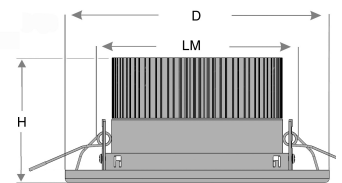

**10W LED Downlight Warm Weiß
806lm 120Grad 2700-3200K D200x52.5mm 230VAC**

Deckenleuchte, zum Einbau für Decken und Wände geeignet. Robustes Metallgehäuse, weiß lackiert. In verschiedenen Größen und in Normal Weiß und Warm Weiß erhältlich, mit Easy Montage Clips. Lochmaß 165mm.

| Technische Daten: | Abmessungen (DxH / LM) [mm] | Bestellnummer |
|---|-----------------------------|---------------|
| 6W Downlight Warm Weiß 504lm 120 Grad 2700-3200K 230VAC | 148x55 / 110 | LTDLBR*W1406 |
| 6W Downlight dimmbar Warm Weiß 504lm 120Grad 2700-3200K 230VAC | 148x55 / 110 | LTDLBR*W1406D |
| 10W Downlight Warm Weiß, 806lm 120Grad 2700-3200K 230VAC | 200x52,5 / 165 | LTDLBR*W2010 |
| 10W Downlight dimmbar Warm Weiß 806lm 120Grad 2700-3200K 230VAC | 200x52,5 / 165 | LTDLBR*W2010D |
| 24W Downlight Warm Weiß 1965lm 120Grad, 2700-3200K, 230VAC | 200x78,5 / 200 | LTDLBR*W2024 |
| 36W Downlight Warm Weiß 3024lm 120Grad, 2700-3200K, 230VAC | 224x78,5 / 200 | LTDLBR*W2236 |