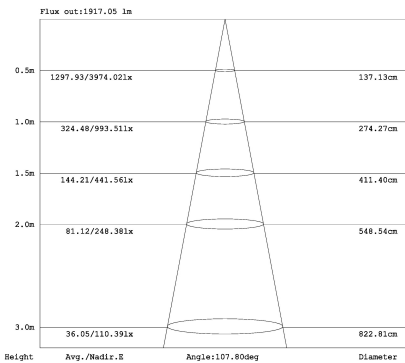

**36W LED Einbau Downlight Warm Weiß  
3240lm 120Grad 2700-3200k 240mm 230VAC**

Hochleistungs-Einbau Downlight für die optimale Beleuchtung. Geringe Leistungsaufnahme durch fortschrittliche LED Technik. Einfaches, ansprechendes Design und hohe Lebensdauer.  
Lochmaß: 210-230mm

Technische Daten:	Abmessungen (DxT / LM) [mm]	Bestellnummer
3W Einbau Downlight Warm Weiß 270lm 120Grad 2700-3200K	90x53 / 70	LTDLBR*W0903
3W Einbau Downlight dimmbar Warm Weiß 270lm 120Grad 2700-3200K	90x53 / 70	LTDLBR*W0903D
7W Einbau Downlight dimmbar Warm Weiß 630lm 120Grad 2700-3200K	102x65 / 80	LTDLBR*W1007D
15W Einbau Downlight dimmbar Warm Weiß 1350lm 120Grad 2700-3200K	145x75 / 120	LTDLBR*W1515D
24W Einbau Downlight Warm Weiß 2160lm 120Grad 2700-3200K	195x105 / 160	LTDLBR*W1924
36W Einbau Downlight Warm Weiß 3240lm 120Grad 2700-3200K	240x105 / 210-230	LTDLBR*W2436