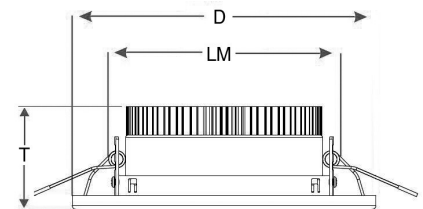

**36W LED Einbau Downlight Warm Weiß  
3240lm 120Grad 2700-3200k 240mm 230VAC**

Hochleistungs-Einbau Downlight für die optimale Beleuchtung. Geringe Leistungsaufnahme durch fortschrittliche LED Technik. Einfaches, ansprechendes Design und hohe Lebensdauer.  
Lochmaß: 210-230mm

Technische Daten:	Abmessungen (DxT / LM) [mm]	Bestellnummer
3W Einbau Downlight Warm Weiß 270lm 120Grad 2700-3200K	90x53 / 70	LTDLBR*W0903
3W Einbau Downlight dimmbar Warm Weiß 270lm 120Grad 2700-3200K	90x53 / 70	LTDLBR*W0903D
7W Einbau Downlight dimmbar Warm Weiß 630lm 120Grad 2700-3200K	102x65 / 80	LTDLBR*W1007D
15W Einbau Downlight dimmbar Warm Weiß 1350lm 120Grad 2700-3200K	145x75 / 120	LTDLBR*W1515D
24W Einbau Downlight Warm Weiß 2160lm 120Grad 2700-3200K	195x105 / 160	LTDLBR*W1924
36W Einbau Downlight Warm Weiß 3240lm 120Grad 2700-3200K	240x105 / 210-230	LTDLBR*W2436