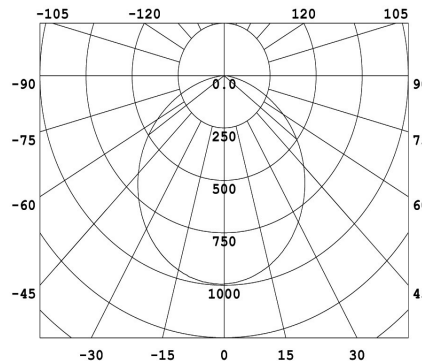

**36W LED Einbau Downlight Warm Weiß  
3240lm 120Grad 2700-3200k 240mm 230VAC**

Hochleistungs-Einbau Downlight für die optimale Beleuchtung. Geringe Leistungsaufnahme durch fortschrittliche LED Technik. Einfaches, ansprechendes Design und hohe Lebensdauer.  
Lochmaß: 210-230mm

Technische Daten:	Abmessungen (DxT / LM) [mm]	Bestellnummer
3W Einbau Downlight Warm Weiß 270lm 120Grad 2700-3200K	90x53 / 70	LTDLBR*W0903
3W Einbau Downlight dimmbar Warm Weiß 270lm 120Grad 2700-3200K	90x53 / 70	LTDLBR*W0903D
7W Einbau Downlight dimmbar Warm Weiß 630lm 120Grad 2700-3200K	102x65 / 80	LTDLBR*W1007D
15W Einbau Downlight dimmbar Warm Weiß 1350lm 120Grad 2700-3200K	145x75 / 120	LTDLBR*W1515D
24W Einbau Downlight Warm Weiß 2160lm 120Grad 2700-3200K	195x105 / 160	LTDLBR*W1924
36W Einbau Downlight Warm Weiß 3240lm 120Grad 2700-3200K	240x105 / 210-230	LTDLBR*W2436