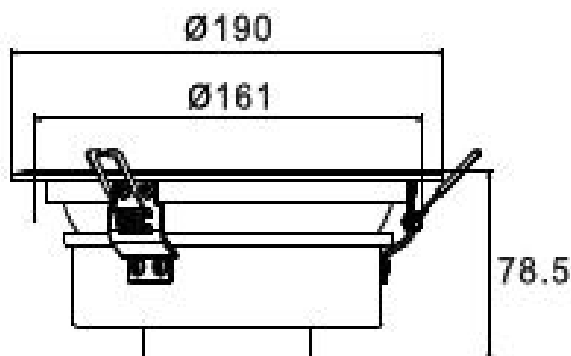

20W LED Downlight dimmbar Warm bzw. Neutral Weiss 1500lm 120Grad weiß 190mm, 4000k bzw. 2700K, PF>92, RA>83

Hochleistungs-LED Downlight mit robustem Aluminium-Körper für die optimale Beleuchtung.
Geringe Leistungsaufnahme durch fortschrittliche LED Technik.
Einfaches, ansprechendes Design und hohe Lebensdauer.

Artikel: LTDLSC*W1920

Artikel: LTDLSC*N1920

Bezeichnung	Daten	Abmessungen (LxBxH) [mm]	Bestellnummer
LED Downlight 20W	230VAC, >1500lm	Ø190x78,5	LTDLSC*W1920
LED Downlight 20W	230VAC, >1500lm	Ø190x78,5	LTDLSC*W1920S
LED Downlight 20W	230VAC, >1500lm	Ø190x78,5	LTDLSC*N1920
LED Downlight 20W	230VAC, >1500lm	Ø190x78,5	LTDLSC*N1920S