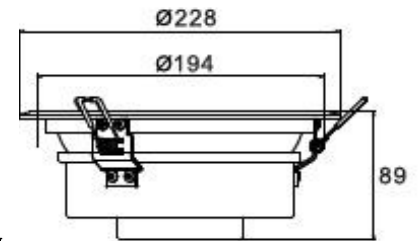

LTDLSC*W2328

**28W LED Downlight weiss Warm Weiss 2200lm 120Grad
2700K D228mm 230VAC**

Hochleistungs-LED Downlight mit robustem Aluminium-Körper für die optimale Beleuchtung. Geringe Leistungsaufnahme durch fortschrittliche LED Technik. Einfaches, ansprechendes Design und hohe Lebensdauer.

Technische Daten:	Abmessungen (D) [mm]	Bestellnummer
28W LED Downlight weiss Warm Weiss 2200lm	228	LTDLSC*W2328
20W LED Downlight weiss Warm Weiss 1500lm	190	LTDLSC*W1920
28W LED Downlight weiss Warm Weiss 2200lm	190	LTDLSC*W1915