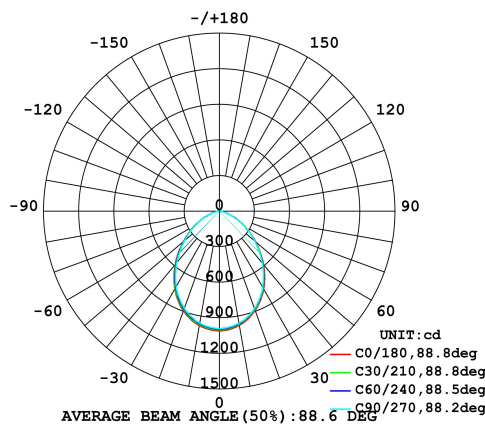

LTDLSC*W2328

**28W LED Downlight weiss Warm Weiss 2200lm 120Grad
2700K D228mm 230VAC**

Hochleistungs-LED Downlight mit robustem Aluminium-Körper für die optimale Beleuchtung. Geringe Leistungsaufnahme durch fortschrittliche LED Technik. Einfaches, ansprechendes Design und hohe Lebensdauer.

Technische Daten:	Abmessungen (D) [mm]	Bestellnummer
28W LED Downlight weiss Warm Weiss 2200lm	228	LTDLSC*W2328
20W LED Downlight weiss Warm Weiss 1500lm	190	LTDLSC*W1920
28W LED Downlight weiss Warm Weiss 2200lm	190	LTDLSC*W1915