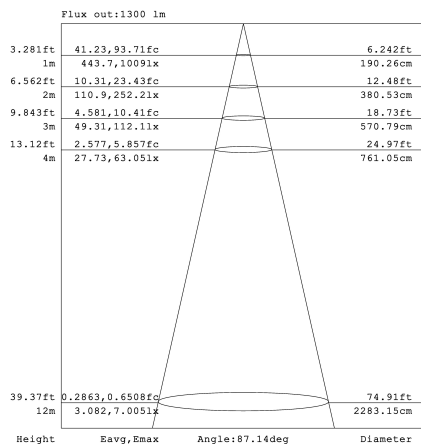

LTDLSC*W2328

**28W LED Downlight weiss Warm Weiss 2200lm 120Grad
2700K D228mm 230VAC**

Hochleistungs-LED Downlight mit robustem Aluminium-Körper für die optimale Beleuchtung. Geringe Leistungsaufnahme durch fortschrittliche LED Technik. Einfaches, ansprechendes Design und hohe Lebensdauer.

Technische Daten:	Abmessungen (D) [mm]	Bestellnummer
28W LED Downlight weiss Warm Weiss 2200lm	228	LTDLSC*W2328
20W LED Downlight weiss Warm Weiss 1500lm	190	LTDLSC*W1920
28W LED Downlight weiss Warm Weiss 2200lm	190	LTDLSC*W1915