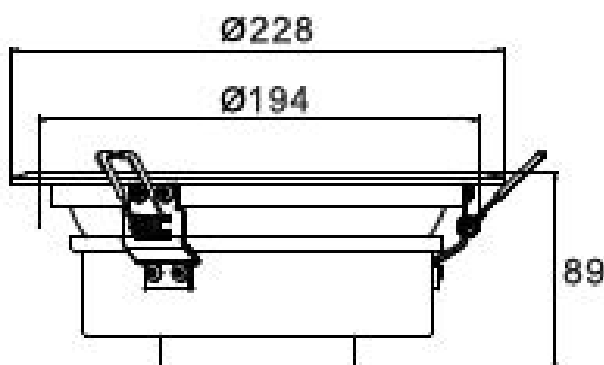

28W LED Downlight dimmbar Warm bzw. Neutral Weiss 2200lm 120Grad weiß 228mm, 4000K bzw. 2700K, PF>92, RA>83

Hochleistungs-LED Downlight mit robustem Aluminium-Körper für die optimale Beleuchtung.
Geringe Leistungsaufnahme durch fortschrittliche LED Technik.
Einfaches, ansprechendes Design und hohe Lebensdauer.

Artikel: LTDLSC*W2328

Artikel: LTDLSC*N2328

Bezeichnung	Daten	Abmessungen (ØxH) [mm]	Bestellnummer
LED Downlight 28W	230VAC, >2200lm	Ø228x78,5	LTDLSC*W2328
LED Downlight 28W	230VAC, >2200lm	Ø228x78,5	LTDLSC*W2328S
LED Downlight 28W	230VAC, >2200lm	Ø228x78,5	LTDLSC*N2328
LED Downlight 28W	230VAC, >2200lm	Ø228x78,5	LTDLSC*N2328S