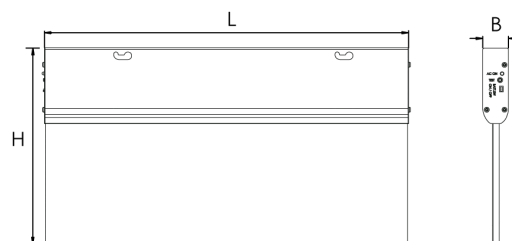

LED Fluchtweg Orientierungsleuchte gerade 3:1 24m 360x120mm Akku(>3h) inkl. Halterung EN60598-1;-2-2

Im Normalbetrieb wird die Notleuchte über die Netzspannung versorgt. Der Akku wird während des Normalbetriebs geladen. Bei einem Stromausfall übernimmt der Akku automatisch die Stromversorgung und garantiert mindestens 3 Stunden Notbeleuchtungszeit.

- >3 Stunden Notleuchtdauer
- Leuchtfäche 360x120mm 3:1
- Erkennungsweite 41m
- Max. Leistungsaufnahme <5 Watt
- Schnellmontage mit Easy Quick Montagebügel (Wand- und Deckenmontage)
- EN60598-1; EN60598-2-22A

Technische Daten:	Abmessungen (LxHxB) [mm]	Bestellnummer
Orientierungsleuchte beidseitig li/re/gerade 24m 360x120mm Akku(>3h) inkl. Halterung EN60598-1;-2-2	363x197x26	LTFBJI*F313D
Orientierungsleuchte gerade 24m 360x120mm Akku(>3h) inkl. Halterung EN60598-1;-2-2	363x197x26	LTFBJI*F313
Orientierungsleuchte links 24m 360x120mm Akku(>3h) inkl. Halterung EN60598-1;-2-2	363x197x26	LTFBJI*F313-L
Orientierungsleuchte rechts 24m 360x120mm Akku(>3h) inkl. Halterung EN60598-1;-2-2	363x197x26	LTFBJI*F313-R