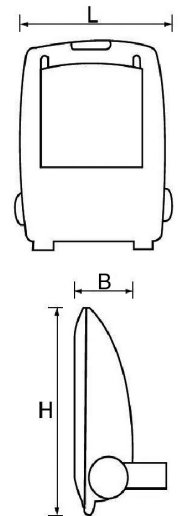

**80W LED Strahler Neutral Weiss 6900lm 100Grad  
4000-4500k IP65 230VAC**

Hochleistungs-Gebäudestrahler mit robustem Aluminium-Körper für die optimale Beleuchtung. Geringe Leistungsaufnahme durch fortschrittliche LED Technik. Einfaches, ansprechendes Design und hohe Lebensdauer.

Technische Daten:	Abmessungen (LxBxH) [mm]	Bestellnummer
10W LED Strahler Neutral Weiss 860lm 120Grad 4000-4500K IP65 230VAC	130x110x105	LTFLSC*N10
30W LED Strahler Neutral Weiss 2410lm 100Grad 4000-4500K IP65 230VAC	240x105x205	LTFLSC*N30
50W LED Strahler Neutral Weiss 4300lm 100Grad 4000-4500K IP65 230VAC	270x255x265	LTFLSC*N50
80W LED Strahler Neutral Weiss 6900lm 100Grad 4000-4500K IP65 230VAC	340x180x415	LTFLSC*N80