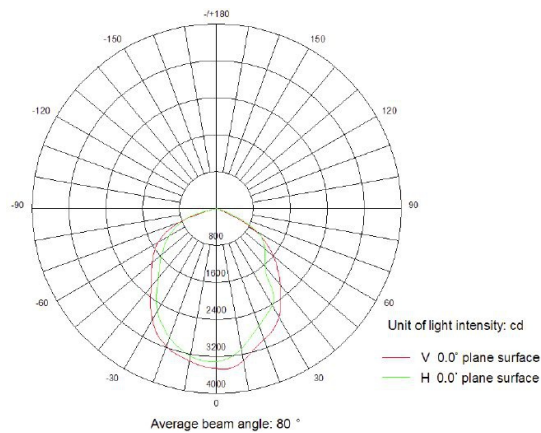

**80W LED Strahler Neutral Weiss 6900lm 100Grad  
4000-4500k IP65 230VAC**

Hochleistungs-Gebäudestrahler mit robustem Aluminium-Körper für die optimale Beleuchtung. Geringe Leistungsaufnahme durch fortschrittliche LED Technik. Einfaches, ansprechendes Design und hohe Lebensdauer.

Technische Daten:	Abmessungen (LxBxH) [mm]	Bestellnummer
10W LED Strahler Neutral Weiss 860lm 120Grad 4000-4500K IP65 230VAC	130x110x105	LTFLSC*N10
30W LED Strahler Neutral Weiss 2410lm 100Grad 4000-4500K IP65 230VAC	240x105x205	LTFLSC*N30
50W LED Strahler Neutral Weiss 4300lm 100Grad 4000-4500K IP65 230VAC	270x255x265	LTFLSC*N50
80W LED Strahler Neutral Weiss 6900lm 100Grad 4000-4500K IP65 230VAC	340x180x415	LTFLSC*N80