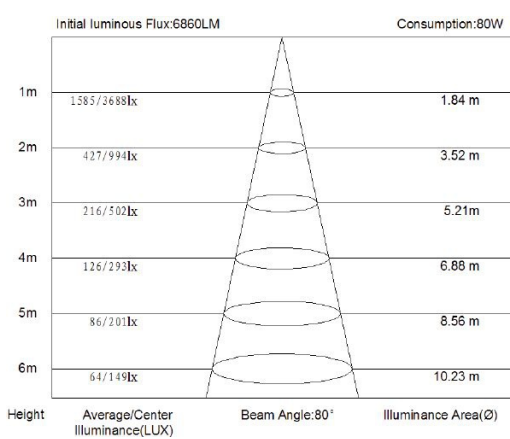

**80W LED Strahler Neutral Weiss 6900lm 100Grad  
4000-4500k IP65 230VAC**

Hochleistungs-Gebäudestrahler mit robustem Aluminium-Körper für die optimale Beleuchtung. Geringe Leistungsaufnahme durch fortschrittliche LED Technik. Einfaches, ansprechendes Design und hohe Lebensdauer.

Technische Daten:	Abmessungen (LxBxH) [mm]	Bestellnummer
10W LED Strahler Neutral Weiss 860lm 120Grad 4000-4500K IP65 230VAC	130x110x105	LTFLSC*N10
30W LED Strahler Neutral Weiss 2410lm 100Grad 4000-4500K IP65 230VAC	240x105x205	LTFLSC*N30
50W LED Strahler Neutral Weiss 4300lm 100Grad 4000-4500K IP65 230VAC	270x255x265	LTFLSC*N50
80W LED Strahler Neutral Weiss 6900lm 100Grad 4000-4500K IP65 230VAC	340x180x415	LTFLSC*N80