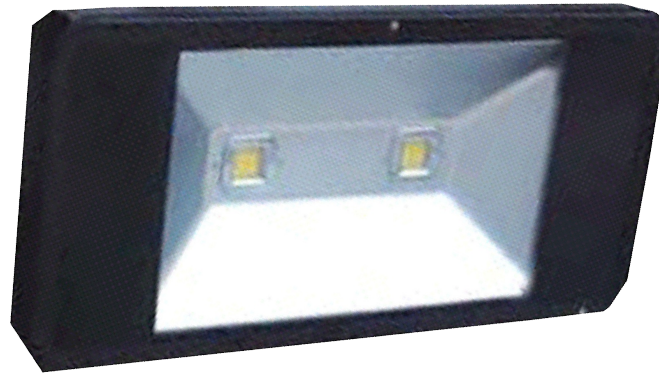

120W LED Strahler Neutral Weiß 9600lm 120Grad  
4000-4500K IP65 230VAC

LTFLYU\*N120H

Hochleistungs-Gebäudestrahler mit robustem Aluminium-Körper für die optimale Beleuchtung. Geringe Leistungsaufnahme durch fortschrittliche LED Technik. Einfaches, ansprechendes Design und hohe Lebensdauer.

Technische Daten:	Abmessungen (LxBxH) [mm]	Bestellnummer
80W LED Strahler Neutral Weiß 6400lm 120Grad 4000-4500K 230VAC	367x292x115	LTFLYU*N80H
120W LED Strahler Neutral Weiß 9600lm 120Grad 4000-4500K 230VAC	610x292x115	LTFLYU*N120H
120W LED Doppel Strahler NW 9600lm 120Grad 4000-4500K 230VAC	610x292x115	LTFLYU*N120H2
120W LED Strahler Neutral Weiß 11282lm 120Grad 4000-4500K 230VAC		LTFLYU*N12020
400W LED Strahler Neutral Weiß 32000lm 120Grad 4000-4500K 230VAC	985x292x115	LTFLYU*N400H4