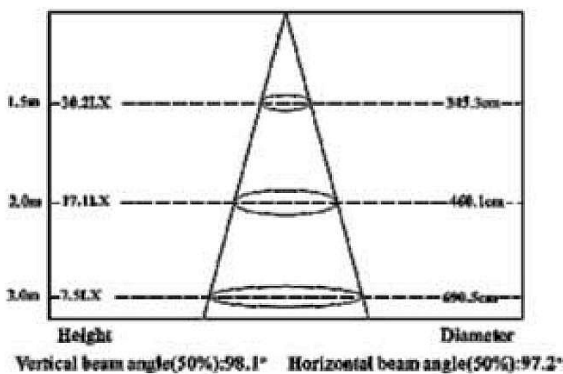

120W LED Strahler Neutral Weiß 9600lm 120Grad  
4000-4500K IP65 230VAC

LTFLYU\*N120H

Hochleistungs-Gebäudestrahler mit robustem Aluminium-Körper für die optimale Beleuchtung. Geringe Leistungsaufnahme durch fortschrittliche LED Technik. Einfaches, ansprechendes Design und hohe Lebensdauer.

Technische Daten:	Abmessungen (LxBxH) [mm]	Bestellnummer
80W LED Strahler Neutral Weiß 6400lm 120Grad 4000-4500K 230VAC	367x292x115	LTFLYU*N80H
120W LED Strahler Neutral Weiß 9600lm 120Grad 4000-4500K 230VAC	610x292x115	LTFLYU*N120H
120W LED Doppel Strahler NW 9600lm 120Grad 4000-4500K 230VAC	610x292x115	LTFLYU*N120H2
120W LED Strahler Neutral Weiß 11282lm 120Grad 4000-4500K 230VAC		LTFLYU*N12020
400W LED Strahler Neutral Weiß 32000lm 120Grad 4000-4500K 230VAC	985x292x115	LTFLYU*N400H4