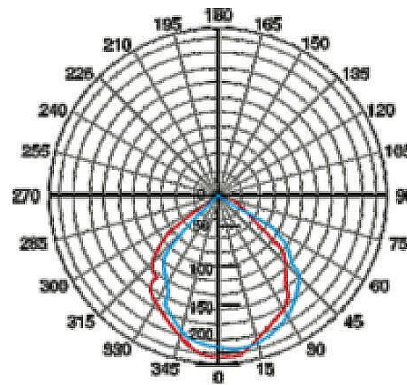

120W LED Strahler Neutral Weiß 9600lm 120Grad  
4000-4500K IP65 230VAC

LTFLYU\*N120H

Hochleistungs-Gebäudestrahler mit robustem Aluminium-Körper für die optimale Beleuchtung. Geringe Leistungsaufnahme durch fortschrittliche LED Technik. Einfaches, ansprechendes Design und hohe Lebensdauer.

Technische Daten:	Abmessungen (LxBxH) [mm]	Bestellnummer
80W LED Strahler Neutral Weiß 6400lm 120Grad 4000-4500K 230VAC	367x292x115	LTFLYU*N80H
120W LED Strahler Neutral Weiß 9600lm 120Grad 4000-4500K 230VAC	610x292x115	LTFLYU*N120H
120W LED Doppel Strahler NW 9600lm 120Grad 4000-4500K 230VAC	610x292x115	LTFLYU*N120H2
120W LED Strahler Neutral Weiß 11282lm 120Grad 4000-4500K 230VAC		LTFLYU*N12020
400W LED Strahler Neutral Weiß 32000lm 120Grad 4000-4500K 230VAC	985x292x115	LTFLYU*N400H4