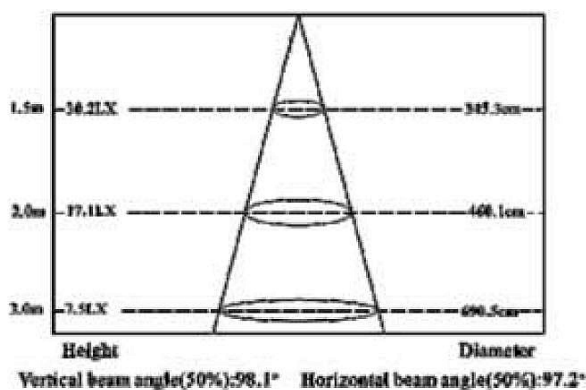

400W LED Strahler Neutral Weiß 32000lm 120Grad
4000-4500K IP65 230VAC

LTFLYU*N400H4

Hochleistungs-Gebäudestrahler mit robustem Aluminium-Körper für die optimale Beleuchtung. Geringe Leistungsaufnahme durch fortschrittliche LED Technik. Einfaches, ansprechendes Design und hohe Lebensdauer.

Technische Daten:	Abmessungen (LxBxH) [mm]	Bestellnummer
80W LED Strahler Neutral Weiß 6400lm 120Grad 4000-4500K 230VAC	367x292x115	LTFLYU*N80H
120W LED Strahler Neutral Weiß 9600lm 120Grad 4000-4500K 230VAC	610x292x115	LTFLYU*N120H
120W LED Doppel Strahler NW 9600lm 120Grad 4000-4500K 230VAC	610x292x115	LTFLYU*N120H2
120W LED Strahler Neutral Weiß 11282lm 120Grad 4000-4500K 230VAC		LTFLYU*N12020
400W LED Strahler Neutral Weiß 32000lm 120Grad 4000-4500K 230VAC	985x292x115	LTFLYU*N400H4