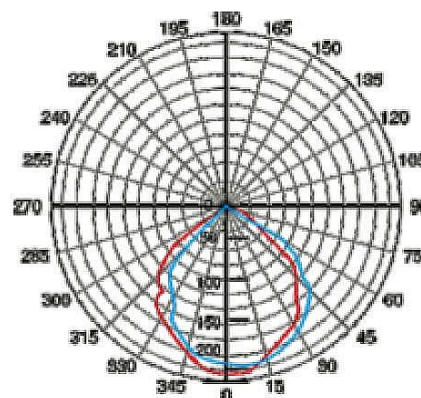

400W LED Strahler Neutral Weiß 32000lm 120Grad
4000-4500K IP65 230VAC

LTFLYU*N400H4

Hochleistungs-Gebäudestrahler mit robustem Aluminium-Körper für die optimale Beleuchtung. Geringe Leistungsaufnahme durch fortschrittliche LED Technik. Einfaches, ansprechendes Design und hohe Lebensdauer.

Technische Daten:	Abmessungen (LxBxH) [mm]	Bestellnummer
80W LED Strahler Neutral Weiß 6400lm 120Grad 4000-4500K 230VAC	367x292x115	LTFLYU*N80H
120W LED Strahler Neutral Weiß 9600lm 120Grad 4000-4500K 230VAC	610x292x115	LTFLYU*N120H
120W LED Doppel Strahler NW 9600lm 120Grad 4000-4500K 230VAC	610x292x115	LTFLYU*N120H2
120W LED Strahler Neutral Weiß 11282lm 120Grad 4000-4500K 230VAC		LTFLYU*N12020
400W LED Strahler Neutral Weiß 32000lm 120Grad 4000-4500K 230VAC	985x292x115	LTFLYU*N400H4