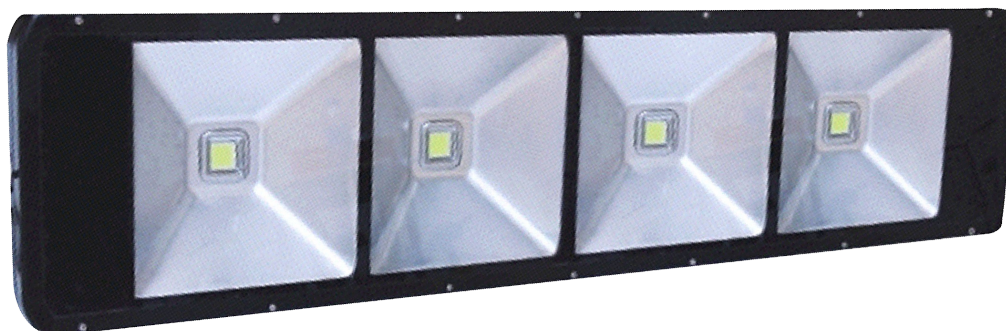

400W LED Strahler Neutral Weiß 32000lm 120Grad
4000-4500K IP65 230VAC

LTFLYU*N400H4

Hochleistungs-Gebäudestrahler mit robustem Aluminium-Körper für die optimale Beleuchtung. Geringe Leistungsaufnahme durch fortschrittliche LED Technik. Einfaches, ansprechendes Design und hohe Lebensdauer.

Technische Daten:	Abmessungen (LxBxH) [mm]	Bestellnummer
80W LED Strahler Neutral Weiß 6400lm 120Grad 4000-4500K 230VAC	367x292x115	LTFLYU*N80H
120W LED Strahler Neutral Weiß 9600lm 120Grad 4000-4500K 230VAC	610x292x115	LTFLYU*N120H
120W LED Doppel Strahler NW 9600lm 120Grad 4000-4500K 230VAC	610x292x115	LTFLYU*N120H2
120W LED Strahler Neutral Weiß 11282lm 120Grad 4000-4500K 230VAC		LTFLYU*N12020
400W LED Strahler Neutral Weiß 32000lm 120Grad 4000-4500K 230VAC	985x292x115	LTFLYU*N400H4