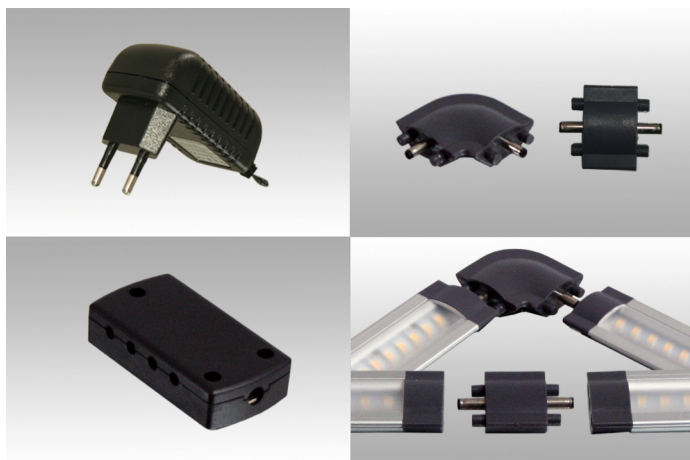

3W Lichtleiste 30cm 60-70lm/m Warm Weiß 12VDC

Unsere Lichtleisten besitzen LEDs mit großem Abstrahlwinkel, die geschützt und isoliert in einem Aluminium-Gehäuse liegen. Dieses Profil verleiht der Lichtleiste eine hohe Stabilität und ermöglicht eine sehr einfache Installation in den verschiedensten Bereichen. Die LED Lichtleisten sind in verschiedenen Längen (30, 50, 80 und 100 cm) erhältlich und mittels rechtwinkliger oder gerader Steckverbindungen beliebig auf fast jede erdenkliche Länge erweiterbar. Die Lichtfarbe ist Warm Weiß, die Lichtstärke beträgt 60-70 lumen pro Meter

Passendes Zubehör zu unseren LED-Lichtleisten:

12W Netzteil, 1 Ausgang, 12VDC mit Kabel 1m DC
 Anschlusskabel 12VDC, 2xDC
 Verbindungsstück 90-Grad, 12VDC
 Verbindungsstück gerade, 12VDC
 Verteilerbox 8fach, 12VDC 8xDC

Best.Nr.: LTLBYU*PSU12
 Best.Nr.: LTLBYU*C2DC
 Best.Nr.: LTLBYU*L
 Best.Nr.: LTLBYU*V
 Best.Nr.: LTLBYU*BOX8

Technische Daten:

Technische Daten:	Abmessungen (LxBxH) [mm]	Bestellnummer
3W Lichtleiste 30cm 60-70lm/m Warm Weiß 12VDC	300x28x11	LTLBYU*03003
5W Lichtleiste 50cm 60-70lm/m Warm Weiß 12VDC	500x28x11	LTLBYU*05005
8,5W Lichtleiste 80cm 60-70lm/m Warm Weiß 12VDC	800x28x11	LTLBYU*08008
10W Lichtleiste 100cm 60-70lm/m Warm Weiß 12VDC	1000x28x11	LTLBYU*10010