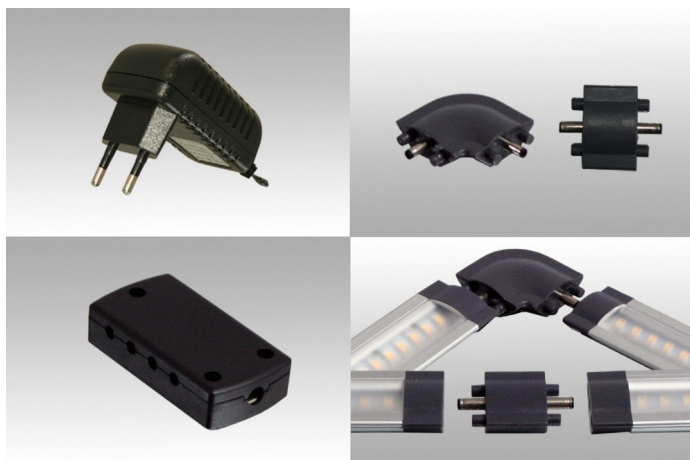

### 3W Lichtleiste 30cm 60-70lm/m Warm Weiß 12VDC

Unsere Lichtleisten besitzen LEDs mit großem Abstrahlwinkel, die geschützt und isoliert in einem Aluminium-Gehäuse liegen. Dieses Profil verleiht der Lichtleiste eine hohe Stabilität und ermöglicht eine sehr einfache Installation in den verschiedensten Bereichen. Die LED Lichtleisten sind in verschiedenen Längen (30, 50, 80 und 100 cm) erhältlich und mittels rechtwinkliger oder gerader Steckverbindungen beliebig auf fast jede erdenkliche Länge erweiterbar. Die Lichtfarbe ist Warm Weiß, die Lichtstärke beträgt 60-70 lumen pro Meter

#### Passendes Zubehör zu unseren LED-Lichtleisten:

12W Netzteil, 1 Ausgang, 12VDC mit Kabel 1m DC  
 Anschlusskabel 12VDC, 2xDC  
 Verbindungsstück 90-Grad, 12VDC  
 Verbindungsstück gerade, 12VDC  
 Verteilerbox 8fach, 12VDC 8xDC

Best.Nr.: LTLBYU\*PSU12  
 Best.Nr.: LTLBYU\*C2DC  
 Best.Nr.: LTLBYU\*L  
 Best.Nr.: LTLBYU\*V  
 Best.Nr.: LTLBYU\*BOX8

Technische Daten:	Abmessungen (LxBxH) [mm]	Bestellnummer
3W Lichtleiste 30cm 60-70lm/m Warm Weiß 12VDC	300x28x11	LTLBYU*W03003
5W Lichtleiste 50cm 60-70lm/m Warm Weiß 12VDC	500x28x11	LTLBYU*W05005
8,5W Lichtleiste 80cm 60-70lm/m Warm Weiß 12VDC	800x28x11	LTLBYU*W08008
10W Lichtleiste 100cm 60-70lm/m Warm Weiß 12VDC	1000x28x11	LTLBYU*W10010