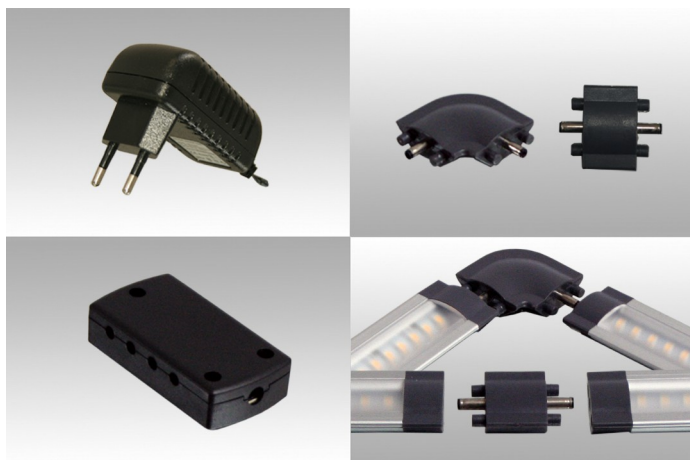

5W Lichtleiste 50cm 60-70lm/m Warm Weiß 12VDC

Unsere Lichtleisten besitzen LEDs mit großem Abstrahlwinkel, die geschützt und isoliert in einem Aluminium-Gehäuse liegen. Dieses Profil verleiht der Lichtleiste eine hohe Stabilität und ermöglicht eine sehr einfache Installation in den verschiedensten Bereichen. Die LED Lichtleisten sind in verschiedenen Längen (30, 50, 80 und 100 cm) erhältlich und mittels rechtwinkliger oder gerader Steckverbindungen beliebig auf fast jede erdenkliche Länge erweiterbar. Die Lichtfarbe ist Warm Weiß, die Lichtstärke beträgt 60-70 lumen pro Meter

Passendes Zubehör zu unseren LED-Lichtleisten:

12W Netzteil, 1 Ausgang, 12VDC mit Kabel 1m DC
 Anschlusskabel 12VDC, 2xDC
 Verbindungsstück 90-Grad, 12VDC
 Verbindungsstück gerade, 12VDC
 Verteilerbox 8fach, 12VDC 8xDC

Best.Nr.: LTLBYU*PSU12
 Best.Nr.: LTLBYU*C2DC
 Best.Nr.: LTLBYU*L
 Best.Nr.: LTLBYU*V
 Best.Nr.: LTLBYU*BOX8

Technische Daten:

Technische Daten:	Abmessungen (LxBxH) [mm]	Bestellnummer
3W Lichtleiste 30cm 60-70lm/m Warm Weiß 12VDC	300x28x11	LTLBYU*W03003
5W Lichtleiste 50cm 60-70lm/m Warm Weiß 12VDC	500x28x11	LTLBYU*W05005
8,5W Lichtleiste 80cm 60-70lm/m Warm Weiß 12VDC	800x28x11	LTLBYU*W08008
10W Lichtleiste 100cm 60-70lm/m Warm Weiß 12VDC	1000x28x11	LTLBYU*W10010