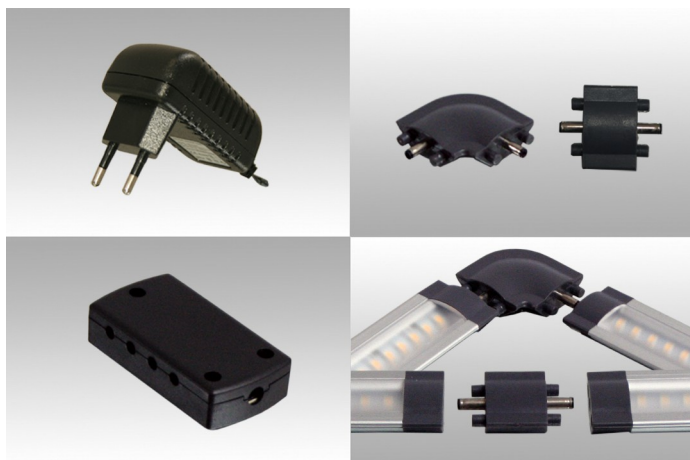

8,5W Lichtleiste 80cm 60-70lm/m Warm Weiß 12VDC

Unsere Lichtleisten besitzen LEDs mit großem Abstrahlwinkel, die geschützt und isoliert in einem Aluminium-Gehäuse liegen. Dieses Profil verleiht der Lichtleiste eine hohe Stabilität und ermöglicht eine sehr einfache Installation in den verschiedensten Bereichen. Die LED Lichtleisten sind in verschiedenen Längen (30, 50, 80 und 100 cm) erhältlich und mittels rechtwinkliger oder gerader Steckverbindungen beliebig auf fast jede erdenkliche Länge erweiterbar. Die Lichtfarbe ist Warm Weiß, die Lichtstärke beträgt 60-70 lumen pro Meter

Passendes Zubehör zu unseren LED-Lichtleisten:

12W Netzteil, 1 Ausgang, 12VDC mit Kabel 1m DC
Anschlusskabel 12VDC, 2xDC
Verbindungsstück 90-Grad, 12VDC
Verbindungsstück gerade, 12VDC
Verteilerbox 8fach, 12VDC 8xDC

Best.Nr.: LTLBYU*PSU12
Best.Nr.: LTLBYU*C2DC
Best.Nr.: LTLBYU*L
Best.Nr.: LTLBYU*V
Best.Nr.: LTLBYU*BOX8

Technische Daten:	Abmessungen (LxBxH) [mm]	Bestellnummer
3W Lichtleiste 30cm 60-70lm/m Warm Weiß 12VDC	300x28x11	LTLBYU*W03003
5W Lichtleiste 50cm 60-70lm/m Warm Weiß 12VDC	500x28x11	LTLBYU*W05005
8,5W Lichtleiste 80cm 60-70lm/m Warm Weiß 12VDC	800x28x11	LTLBYU*W08008
10W Lichtleiste 100cm 60-70lm/m Warm Weiß 12VDC	1000x28x11	LTLBYU*W10010