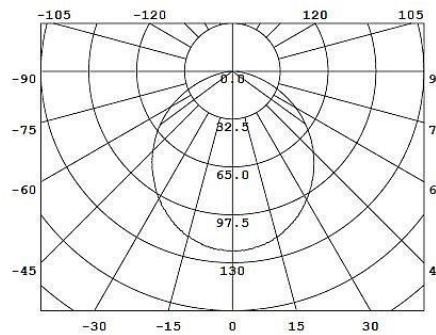

## LTPLBR\*W1105QS

5W LED Paneel silber quadratisch Warm Weiß  
350lm 120Grad 2700-3200K 110x110mm 230VAC

Super flaches Einbaupaneele, optional dimmbar, Lochmaß (LM): 90x90mm

Average Illuminance Figure

Technische Daten:	Abmessungen (LxBxH) [mm]	Bestellnummer
5W LED Paneel weiß quadratisch Warm Weiß 350lm 120Grad	110x110x11	LTPLBR*W1105Q
5W LED Paneel silber quadratisch Warm Weiß 350lm 120Grad	110x110x11	LTPLBR*W1105QS
5W LED Paneel weiß quadratisch Warm Weiß dimmbar 350lm 120Grad	110x110x11	LTPLBR*W1105QD
5W LED Paneel silber quadratisch Warm Weiß dimmbar 350lm 120Grad	110x110x11	LTPLBR*W1105QSD