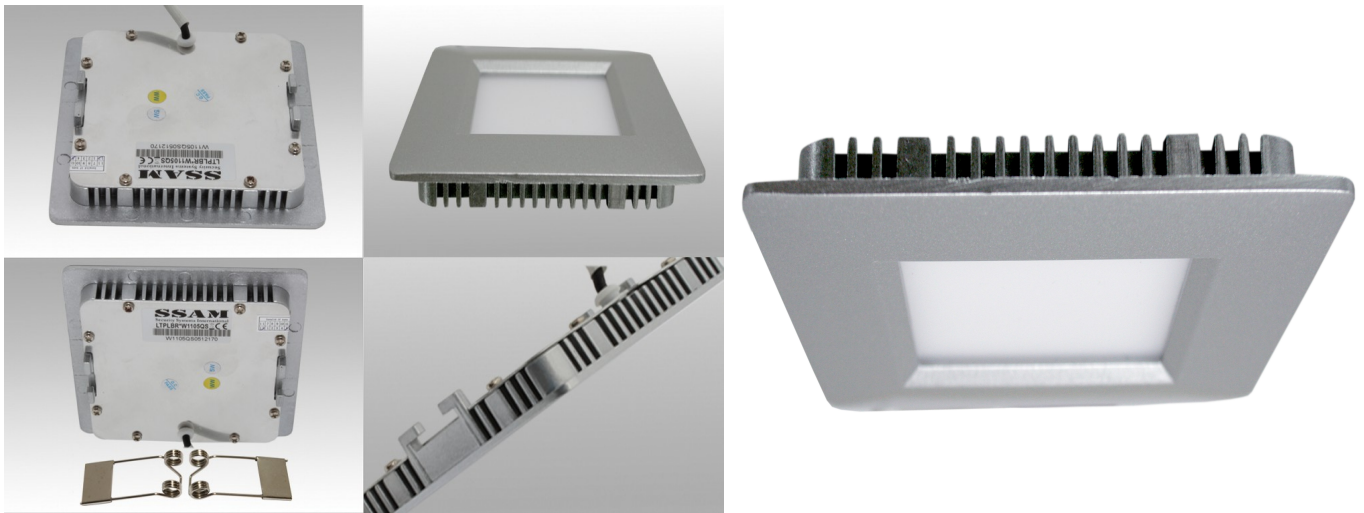

## LTPLBR\*W1105QS

5W LED Paneel silber quadratisch Warm Weiß  
350lm 120Grad 2700-3200K 110x110mm 230VAC

Super flaches Einbaupaneele, optional dimmbar, Lochmaß (LM): 90x90mm

Average Illuminance Figure

Technische Daten:	Abmessungen (LxBxH) [mm]	Bestellnummer
5W LED Paneel weiß quadratisch Warm Weiß 350lm 120Grad	110x110x11	LTPLBR*W1105Q
5W LED Paneel silber quadratisch Warm Weiß 350lm 120Grad	110x110x11	LTPLBR*W1105QS
5W LED Paneel weiß quadratisch Warm Weiß dimmbar 350lm 120Grad	110x110x11	LTPLBR*W1105QD
5W LED Paneel silber quadratisch Warm Weiß dimmbar 350lm 120Grad	110x110x11	LTPLBR*W1105QSD