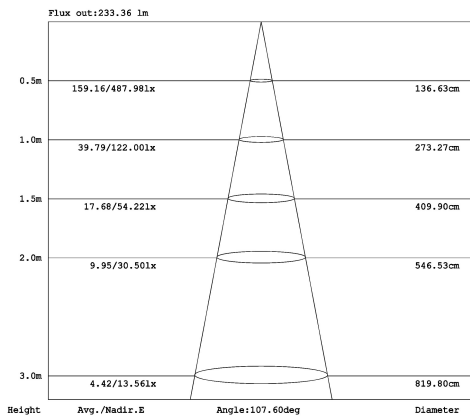

## LTPLBR\*W1105QS

5W LED Paneel silber quadratisch Warm Weiß  
350lm 120Grad 2700-3200K 110x110mm 230VAC

Super flaches Einbaupaneele, optional dimmbar, Lochmaß (LM): 90x90mm

Average Illuminance Figure

Technische Daten:	Abmessungen (LxBxH) [mm]	Bestellnummer
5W LED Paneel weiß quadratisch Warm Weiß 350lm 120Grad	110x110x11	LTPLBR*W1105Q
5W LED Paneel silber quadratisch Warm Weiß 350lm 120Grad	110x110x11	LTPLBR*W1105QS
5W LED Paneel weiß quadratisch Warm Weiß dimmbar 350lm 120Grad	110x110x11	LTPLBR*W1105QD
5W LED Paneel silber quadratisch Warm Weiß dimmbar 350lm 120Grad	110x110x11	LTPLBR*W1105QSD