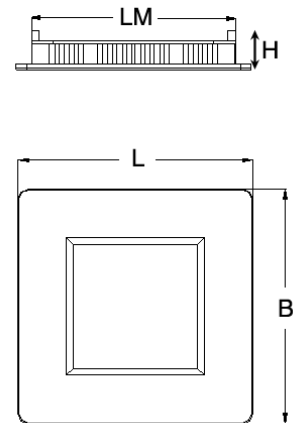

## LTPLBR\*W1105QS

5W LED Paneel silber quadratisch Warm Weiß  
350lm 120Grad 2700-3200K 110x110mm 230VAC

Super flaches Einbaupaneele, optional dimmbar, Lochmaß (LM): 90x90mm

Average Illuminance Figure

Technische Daten:	Abmessungen (LxBxH) [mm]	Bestellnummer
5W LED Paneel weiß quadratisch Warm Weiß 350lm 120Grad	110x110x11	LTPLBR*W1105Q
5W LED Paneel silber quadratisch Warm Weiß 350lm 120Grad	110x110x11	LTPLBR*W1105QS
5W LED Paneel weiß quadratisch Warm Weiß dimmbar 350lm 120Grad	110x110x11	LTPLBR*W1105QD
5W LED Paneel silber quadratisch Warm Weiß dimmbar 350lm 120Grad	110x110x11	LTPLBR*W1105QSD