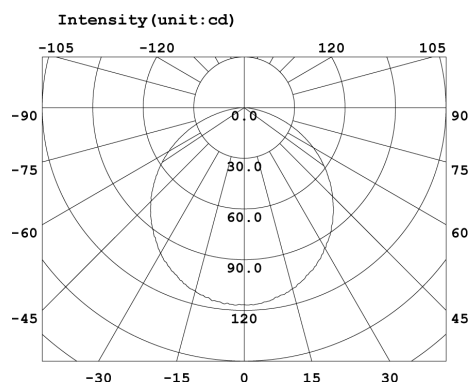

## LTPLBR\*W1106RD

6W LED Paneel weiß rund Warm Weiß dimmbar  
400lm 120Grad 2700-3200K D110mm 230VAC

Super flaches Einbaupaneele, dimmbar, Lochmaß (LM): 95mm

Average Illuminance Figure

Technische Daten:	Abmessungen (DxH) [mm]	Bestellnummer
6W LED Paneel weiß rund Warm Weiß 400lm 120Grad	110x11	LTPLBR*W1106R
6W LED Paneel silber rund Warm Weiß 400lm 120Grad	110x11	LTPLBR*W1106RS
6W LED Paneel weiß rund Warm Weiß dimmbar 400lm 120Grad	110x11	LTPLBR*W1106RD
6W LED Paneel silber rund Warm Weiß dimmbar 400lm 120Grad	110x11	LTPLBR*W1106RSD