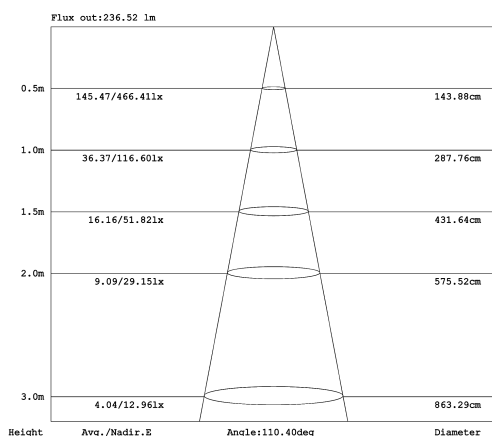

## LTPLBR\*W1106RD

6W LED Paneel weiß rund Warm Weiß dimmbar  
400lm 120Grad 2700-3200K D110mm 230VAC

Super flaches Einbaupaneele, dimmbar, Lochmaß (LM): 95mm

Average Illuminance Figure

Technische Daten:	Abmessungen (DxH) [mm]	Bestellnummer
6W LED Paneel weiß rund Warm Weiß 400lm 120Grad	110x11	LTPLBR*W1106R
6W LED Paneel silber rund Warm Weiß 400lm 120Grad	110x11	LTPLBR*W1106RS
6W LED Paneel weiß rund Warm Weiß dimmbar 400lm 120Grad	110x11	LTPLBR*W1106RD
6W LED Paneel silber rund Warm Weiß dimmbar 400lm 120Grad	110x11	LTPLBR*W1106RSD