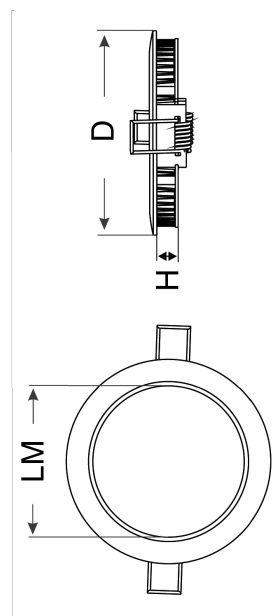

## LTPLBR\*W1106RD

6W LED Paneel weiß rund Warm Weiß dimmbar  
400lm 120Grad 2700-3200K D110mm 230VAC

Super flaches Einbaupaneele, dimmbar, Lochmaß (LM): 95mm

Average Illuminance Figure

Technische Daten:	Abmessungen (DxH) [mm]	Bestellnummer
6W LED Paneel weiß rund Warm Weiß 400lm 120Grad	110x11	LTPLBR*W1106R
6W LED Paneel silber rund Warm Weiß 400lm 120Grad	110x11	LTPLBR*W1106RS
6W LED Paneel weiß rund Warm Weiß dimmbar 400lm 120Grad	110x11	LTPLBR*W1106RD
6W LED Paneel silber rund Warm Weiß dimmbar 400lm 120Grad	110x11	LTPLBR*W1106RSD