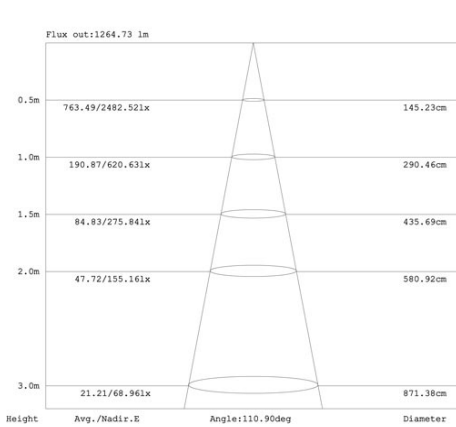

LTPLBR*W1810RD

10W LED Paneel weiß rund Warm Weiß dimmbar
700lm 120Grad 2700-3200K D180mm 230VAC

LED Paneel Leuchte mit homogener, flächiger Ausleuchtung, sehr effizient. Robuster Metallrahmen, Easy Clip Montagebügel, Lochmaß (LM) 165 mm.

Technische Daten:	Abmessungen (DxH) [mm]	Bestellnummer
10W LED Paneel rund, Warm Weiß, 700lm, 2700-3200K, 230VAC	180x11	LTPLBR*W1810R
10W LED Paneel rund, Warm W., dimmbar, 700lm, 2700-3200K, 230VAC	180x11	LTPLBR*W1810RD
18W LED Paneel rund, Warm Weiß, 1250lm, 2700-3200K, 230VAC	240x11	LTPLBR*W2418R
18W LED Paneel rund, Warm W., dimmbar, 1250lm, 2700-3200K, 230VAC	240x11	LTPLBR*W2418RD

Technische Daten

- Leistung 10W / 230VAC
- Lichtstrom 700lm
- Abmessungen (D x H) 180 x 11mm
- Lochmaß (LM) 165mm