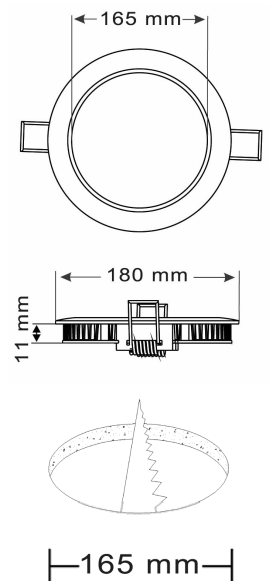

LTPLBR*W1810RD

10W LED Paneel weiß rund Warm Weiß dimmbar
700lm 120Grad 2700-3200K D180mm 230VAC

LED Paneel Leuchte mit homogener, flächiger Ausleuchtung, sehr effizient. Robuster Metallrahmen, Easy Clip Montagebügel, Lochmaß (LM) 165 mm.

Technische Daten:	Abmessungen (DxH) [mm]	Bestellnummer
10W LED Paneel rund, Warm Weiß, 700lm, 2700-3200K, 230VAC	180x11	LTPLBR*W1810R
10W LED Paneel rund, Warm W., dimmbar, 700lm, 2700-3200K, 230VAC	180x11	LTPLBR*W1810RD
18W LED Paneel rund, Warm Weiß, 1250lm, 2700-3200K, 230VAC	240x11	LTPLBR*W2418R
18W LED Paneel rund, Warm W., dimmbar, 1250lm, 2700-3200K, 230VAC	240x11	LTPLBR*W2418RD

Technische Daten

- Leistung 10W / 230VAC
- Lichtstrom 700lm
- Abmessungen (D x H) 180 x 11mm
- Lochmaß (LM) 165mm