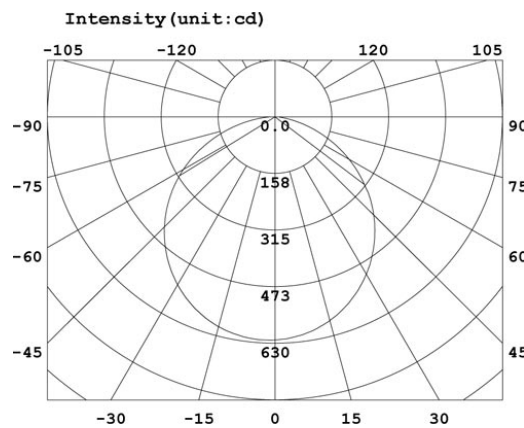

LTPLBR*W1810RD

10W LED Paneel weiß rund Warm Weiß dimmbar
700lm 120Grad 2700-3200K D180mm 230VAC

LED Paneel Leuchte mit homogener, flächiger Ausleuchtung, sehr effizient. Robuster Metallrahmen, Easy Clip Montagebügel, Lochmaß (LM) 165 mm.

Technische Daten:	Abmessungen (DxH) [mm]	Bestellnummer
10W LED Paneel rund, Warm Weiß, 700lm, 2700-3200K, 230VAC	180x11	LTPLBR*W1810R
10W LED Paneel rund, Warm W., dimmbar, 700lm, 2700-3200K, 230VAC	180x11	LTPLBR*W1810RD
18W LED Paneel rund, Warm Weiß, 1250lm, 2700-3200K, 230VAC	240x11	LTPLBR*W2418R
18W LED Paneel rund, Warm W., dimmbar, 1250lm, 2700-3200K, 230VAC	240x11	LTPLBR*W2418RD

Technische Daten

- Leistung 10W / 230VAC
- Lichtstrom 700lm
- Abmessungen (D x H) 180 x 11mm
- Lochmaß (LM) 165mm