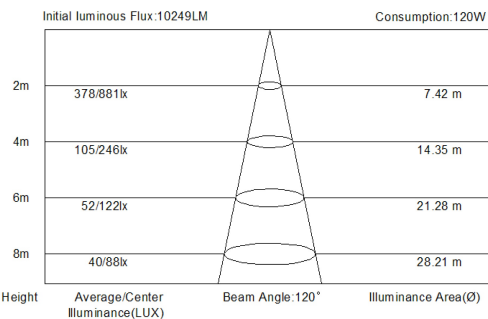

Technische Daten:	Abmessungen (DxH) [mm]	Bestellnummer
30W LED Pendelstrahler Neutral Weiß, 3000lm, 120Grad, 230VAC	500x141x366	LTPSSC*N12030
50W LED Pendelstrahler Neutral Weiß, 4200lm, 120Grad, 230VAC	500x141x406	LTPSSC*N12050
80W LED Pendelstrahler Neutral Weiß, 6900lm, 120Grad, 230VAC	500x141x456	LTPSSC*N12080
100W LED Pendelstrahler Neutral Weiß, 8600lm, 120Grad, 230VAC	500x141x486	LTPSSC*N120100
120W LED Pendelstrahler Neutral Weiß, 10300lm, 120Grad, 230VAC	500x141x503	LTPSSC*N120120