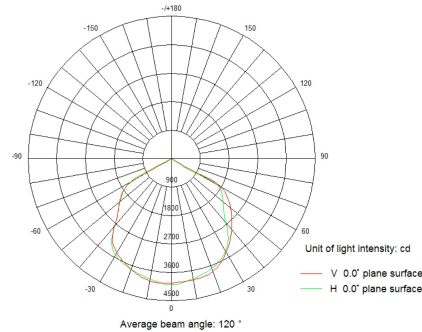

Technische Daten:	Abmessungen (DxH) [mm]	Bestellnummer
30W LED Pendelstrahler Neutral Weiß, 3000lm, 120Grad, 230VAC	500x141x366	LTPSSC*N12030
50W LED Pendelstrahler Neutral Weiß, 4200lm, 120Grad, 230VAC	500x141x406	LTPSSC*N12050
80W LED Pendelstrahler Neutral Weiß, 6900lm, 120Grad, 230VAC	500x141x456	LTPSSC*N12080
100W LED Pendelstrahler Neutral Weiß, 8600lm, 120Grad, 230VAC	500x141x486	LTPSSC*N120100
120W LED Pendelstrahler Neutral Weiß, 10300lm, 120Grad, 230VAC	500x141x503	LTPSSC*N120120