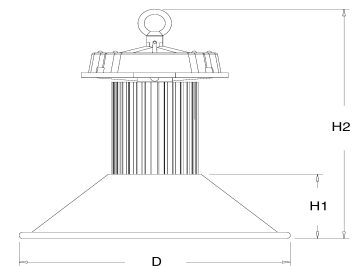

Technische Daten:	Abmessungen (DxH) [mm]	Bestellnummer
30W LED Pendelstrahler Neutral Weiß, 3000lm, 120Grad, 230VAC	500x141x366	LTPSSC*N12030
50W LED Pendelstrahler Neutral Weiß, 4200lm, 120Grad, 230VAC	500x141x406	LTPSSC*N12050
80W LED Pendelstrahler Neutral Weiß, 6900lm, 120Grad, 230VAC	500x141x456	LTPSSC*N12080
100W LED Pendelstrahler Neutral Weiß, 8600lm, 120Grad, 230VAC	500x141x486	LTPSSC*N120100
120W LED Pendelstrahler Neutral Weiß, 10300lm, 120Grad, 230VAC	500x141x503	LTPSSC*N120120