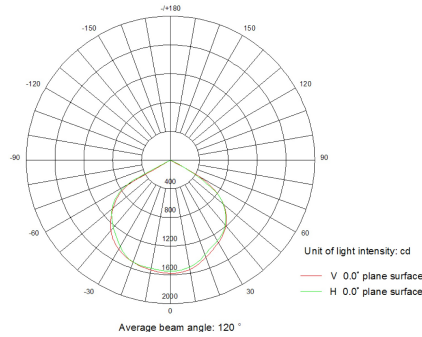

Technische Daten:	Abmessungen (DxH) [mm]	Bestellnummer
30W LED Pendelstrahler Neutral Weiß, 3000lm, 120Grad, 230VAC	500x141x366	LTPSSC*N12030
50W LED Pendelstrahler Neutral Weiß, 4200lm, 120Grad, 230VAC	500x141x406	LTPSSC*N12050
80W LED Pendelstrahler Neutral Weiß, 6900lm, 120Grad, 230VAC	500x141x456	LTPSSC*N12080
100W LED Pendelstrahler Neutral Weiß, 8600lm, 120Grad, 230VAC	500x141x486	LTPSSC*N120100
120W LED Pendelstrahler Neutral Weiß, 10300lm, 120Grad, 230VAC	500x141x503	LTPSSC*N120120