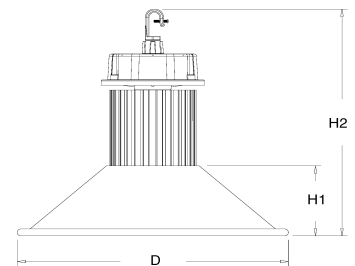

Technische Daten:	Abmessungen (DxH) [mm]	Bestellnummer
30W LED Pendelstrahler Neutral Weiß, 3000lm, 120Grad, 230VAC	500x141x366	LTPSSC*N12030
50W LED Pendelstrahler Neutral Weiß, 4200lm, 120Grad, 230VAC	500x141x406	LTPSSC*N12050
80W LED Pendelstrahler Neutral Weiß, 6900lm, 120Grad, 230VAC	500x141x456	LTPSSC*N12080
100W LED Pendelstrahler Neutral Weiß, 8600lm, 120Grad, 230VAC	500x141x486	LTPSSC*N120100
120W LED Pendelstrahler Neutral Weiß, 10300lm, 120Grad, 230VAC	500x141x503	LTPSSC*N120120