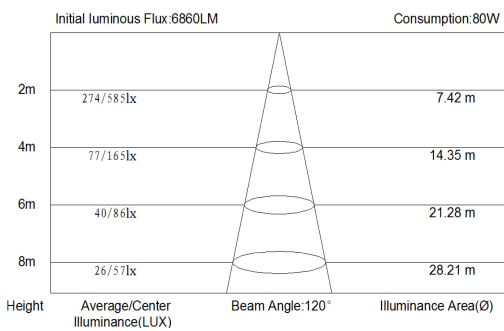

Technische Daten:	Abmessungen (DxH) [mm]	Bestellnummer
30W LED Pendelstrahler Neutral Weiß, 3000lm, 120Grad, 230VAC	500x141x366	LTPSSC*N12030
50W LED Pendelstrahler Neutral Weiß, 4200lm, 120Grad, 230VAC	500x141x406	LTPSSC*N12050
80W LED Pendelstrahler Neutral Weiß, 6900lm, 120Grad, 230VAC	500x141x456	LTPSSC*N12080
100W LED Pendelstrahler Neutral Weiß, 8600lm, 120Grad, 230VAC	500x141x486	LTPSSC*N120100
120W LED Pendelstrahler Neutral Weiß, 10300lm, 120Grad, 230VAC	500x141x503	LTPSSC*N120120