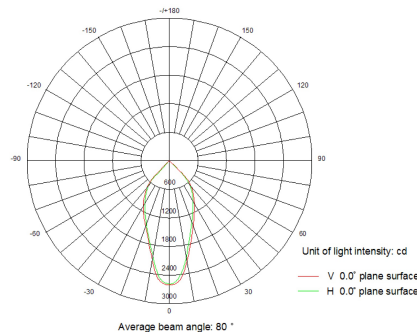

**120W LED Pendelstrahler Neutral Weiß
10300lm 80Grad 4000-4500K D415mm 230VAC**

Pendelstrahler mit langlebigem Gehäuse und Aluminium-Reflektor. Durch die optimale Kühlung ist ein Dauerbetrieb der Leuchte problemlos möglich. Lieferung inkl. stabiler Befestigungsöse.

Technische Daten:	Abmessungen (DxH1xH2) [mm]	Bestellnummer
30W LED Pendelstrahler Neutral Weiß, 3000lm, 80Grad, 230VAC	415x251x476	LTPSSC*N8030
50W LED Pendelstrahler Neutral Weiß, 4200lm, 80Grad, 230VAC	415x251x516	LTPSSC*N8050
80W LED Pendelstrahler Neutral Weiß, 6900lm, 80Grad, 230VAC	415x251x566	LTPSSC*N8080
100W LED Pendelstrahler Neutral Weiß, 8600lm, 80Grad, 230VAC	415x251x596	LTPSSC*N80100
120W LED Pendelstrahler Neutral Weiß, 10300lm, 80Grad, 230VAC	415x251x615	LTPSSC*N80120