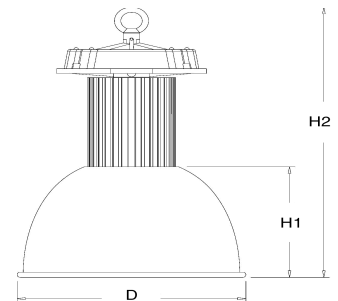

**120W LED Pendelstrahler Neutral Weiß
10300lm 80Grad 4000-4500K D415mm 230VAC**

Pendelstrahler mit langlebigem Gehäuse und Aluminium-Reflektor. Durch die optimale Kühlung ist ein Dauerbetrieb der Leuchte problemlos möglich. Lieferung inkl. stabiler Befestigungsöse.

Technische Daten:	Abmessungen (DxH1xH2) [mm]	Bestellnummer
30W LED Pendelstrahler Neutral Weiß, 3000lm, 80Grad, 230VAC	415x251x476	LTPSSC*N8030
50W LED Pendelstrahler Neutral Weiß, 4200lm, 80Grad, 230VAC	415x251x516	LTPSSC*N8050
80W LED Pendelstrahler Neutral Weiß, 6900lm, 80Grad, 230VAC	415x251x566	LTPSSC*N8080
100W LED Pendelstrahler Neutral Weiß, 8600lm, 80Grad, 230VAC	415x251x596	LTPSSC*N80100
120W LED Pendelstrahler Neutral Weiß, 10300lm, 80Grad, 230VAC	415x251x615	LTPSSC*N80120