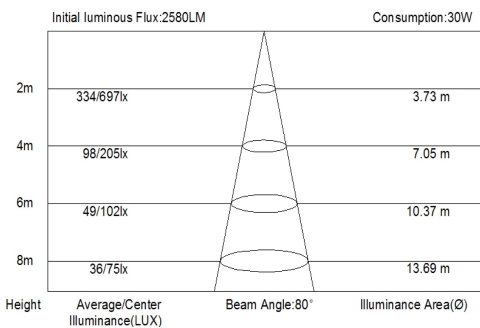

Technische Daten:	Abmessungen (DxH1xH2) [mm]	Bestellnummer
30W LED Pendelstrahler Neutral Weiß, 3000lm, 80Grad, 230VAC	415x251x476	LTPSSC*N8030
50W LED Pendelstrahler Neutral Weiß, 4200lm, 80Grad, 230VAC	415x251x516	LTPSSC*N8050
80W LED Pendelstrahler Neutral Weiß, 6900lm, 80Grad, 230VAC	415x251x566	LTPSSC*N8080
100W LED Pendelstrahler Neutral Weiß, 8600lm, 80Grad, 230VAC	415x251x596	LTPSSC*N80100
120W LED Pendelstrahler Neutral Weiß, 10300lm, 80Grad, 230VAC	415x251x615	LTPSSC*N80120