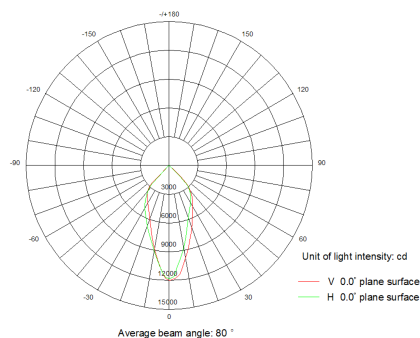

Technische Daten:	Abmessungen (DxH1xH2) [mm]	Bestellnummer
30W LED Pendelstrahler Neutral Weiß, 3000lm, 80Grad, 230VAC	415x251x476	LTPSSC*N8030
50W LED Pendelstrahler Neutral Weiß, 4200lm, 80Grad, 230VAC	415x251x516	LTPSSC*N8050
80W LED Pendelstrahler Neutral Weiß, 6900lm, 80Grad, 230VAC	415x251x566	LTPSSC*N8080
100W LED Pendelstrahler Neutral Weiß, 8600lm, 80Grad, 230VAC	415x251x596	LTPSSC*N80100
120W LED Pendelstrahler Neutral Weiß, 10300lm, 80Grad, 230VAC	415x251x615	LTPSSC*N80120