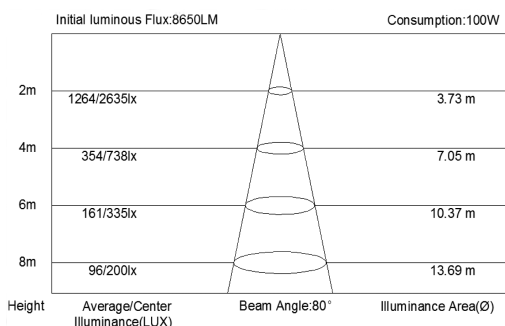

Technische Daten:	Abmessungen (DxH1xH2) [mm]	Bestellnummer
30W LED Pendelstrahler Neutral Weiß, 3000lm, 80Grad, 230VAC	415x251x476	LTPSSC*N8030
50W LED Pendelstrahler Neutral Weiß, 4200lm, 80Grad, 230VAC	415x251x516	LTPSSC*N8050
80W LED Pendelstrahler Neutral Weiß, 6900lm, 80Grad, 230VAC	415x251x566	LTPSSC*N8080
100W LED Pendelstrahler Neutral Weiß, 8600lm, 80Grad, 230VAC	415x251x596	LTPSSC*N80100
120W LED Pendelstrahler Neutral Weiß, 10300lm, 80Grad, 230VAC	415x251x615	LTPSSC*N80120