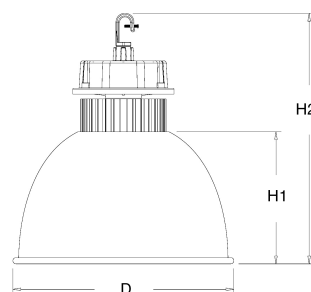

Technische Daten:	Abmessungen (DxH1xH2) [mm]	Bestellnummer
30W LED Pendelstrahler Neutral Weiß, 3000lm, 80Grad, 230VAC	415x251x476	LTPSSC*N8030
50W LED Pendelstrahler Neutral Weiß, 4200lm, 80Grad, 230VAC	415x251x516	LTPSSC*N8050
80W LED Pendelstrahler Neutral Weiß, 6900lm, 80Grad, 230VAC	415x251x566	LTPSSC*N8080
100W LED Pendelstrahler Neutral Weiß, 8600lm, 80Grad, 230VAC	415x251x596	LTPSSC*N80100
120W LED Pendelstrahler Neutral Weiß, 10300lm, 80Grad, 230VAC	415x251x615	LTPSSC*N80120