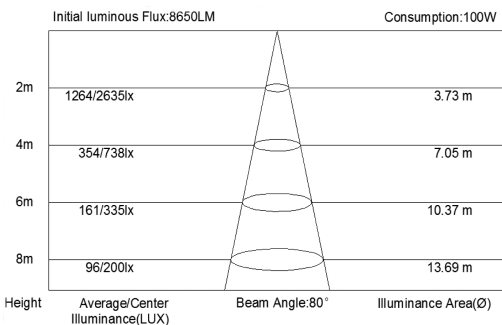

80W LED Pendelstrahler Neutral Weiß
6900lm 80Grad 4000-4500K D415mm 230VAC

Pendelstrahler mit langlebigem Gehäuse und Aluminium-Reflektor. Durch die optimale Kühlung ist ein Dauerbetrieb der Leuchte problemlos möglich. Lieferung inkl. stabiler Befestigungsöse.

Technische Daten:	Abmessungen (DxH1xH2) [mm]	Bestellnummer
30W LED Pendelstrahler Neutral Weiß, 3000lm, 80Grad, 230VAC	415x251x476	LTPSSC*N8030
50W LED Pendelstrahler Neutral Weiß, 4200lm, 80Grad, 230VAC	415x251x516	LTPSSC*N8050
80W LED Pendelstrahler Neutral Weiß, 6900lm, 80Grad, 230VAC	415x251x566	LTPSSC*N8080
100W LED Pendelstrahler Neutral Weiß, 8600lm, 80Grad, 230VAC	415x251x596	LTPSSC*N80100
120W LED Pendelstrahler Neutral Weiß, 10300lm, 80Grad, 230VAC	415x251x615	LTPSSC*N80120