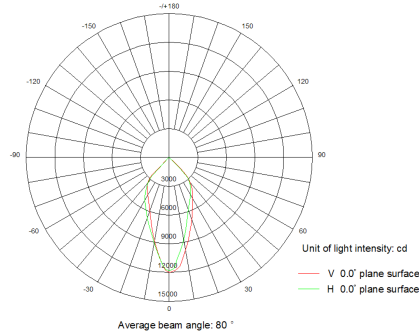

Technische Daten:	Abmessungen (DxH1xH2) [mm]	Bestellnummer
30W LED Pendelstrahler Neutral Weiß, 3000lm, 80Grad, 230VAC	415x251x476	LTPSSC*N8030
50W LED Pendelstrahler Neutral Weiß, 4200lm, 80Grad, 230VAC	415x251x516	LTPSSC*N8050
80W LED Pendelstrahler Neutral Weiß, 6900lm, 80Grad, 230VAC	415x251x566	LTPSSC*N8080
100W LED Pendelstrahler Neutral Weiß, 8600lm, 80Grad, 230VAC	415x251x596	LTPSSC*N80100
120W LED Pendelstrahler Neutral Weiß, 10300lm, 80Grad, 230VAC	415x251x615	LTPSSC*N80120