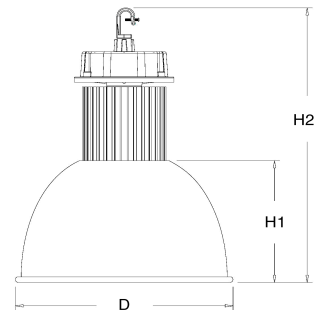

80W LED Pendelstrahler Neutral Weiß
6900lm 80Grad 4000-4500K D415mm 230VAC

Pendelstrahler mit langlebigem Gehäuse und Aluminium-Reflektor. Durch die optimale Kühlung ist ein Dauerbetrieb der Leuchte problemlos möglich. Lieferung inkl. stabiler Befestigungsöse.

Technische Daten:	Abmessungen (DxH1xH2) [mm]	Bestellnummer
30W LED Pendelstrahler Neutral Weiß, 3000lm, 80Grad, 230VAC	415x251x476	LTPSSC*N8030
50W LED Pendelstrahler Neutral Weiß, 4200lm, 80Grad, 230VAC	415x251x516	LTPSSC*N8050
80W LED Pendelstrahler Neutral Weiß, 6900lm, 80Grad, 230VAC	415x251x566	LTPSSC*N8080
100W LED Pendelstrahler Neutral Weiß, 8600lm, 80Grad, 230VAC	415x251x596	LTPSSC*N80100
120W LED Pendelstrahler Neutral Weiß, 10300lm, 80Grad, 230VAC	415x251x615	LTPSSC*N80120