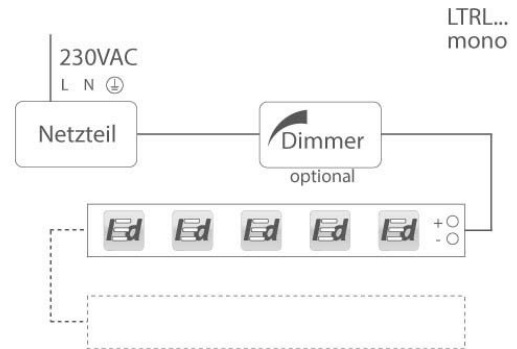

LED Indoor Mono Lichtband für 12VDC

LTRLSC*12N3007S

7,2W/m LED Lichtband Neutral Weiß Rolle mit 5m 540lm/m 30LEDs/m
12VDC

Indoor Lichtband für 12VDC.
Rolle mit 5m, alle 10cm kürzbar und erweiterbar.

Einfache Montage mit selbstklebender Rückseite
Sicherer Anschluß mit farbigen Anschlußkabel

Empfehlung: Netzteil ca. 15-20% stärker als maximale
Lichtleistung dimensionieren.

Technische Spezifikationen

Spannungsversorgung: 12VDC
Schutzklasse II
Lichtquelle: 30 SMD LEDs / Meter
Lichtleistung: 7,2W/m
Lichtband Gesamtlichtstrom: 540lm / Meter (auch mit
anderen Leistungen erhältlich)
Lichtfarbe: Neutral Weiß (4000-4500K)
(auch in Warm Weiß verfügbar)
Farbwiedergabeindex CRI: Ra >75
Lebensdauer: bis zu 50.000h unter geeigneten
Bedingungen

Abmessungen

Maße (LxBxH): 5000x10x3mm

Lieferumfang

Rolle mit Länge 5m
inkl. farbigen Anschlußkabeln
Kabellänge ca. 15cm

Umgebungsbedingungen

Betriebstemperaturbereich: ta -20 bis +50 °C
Energieeffizienz: PF>95%
Gewicht: 72g (ohne Netzteil)
Zertifikate: CE, RoHS