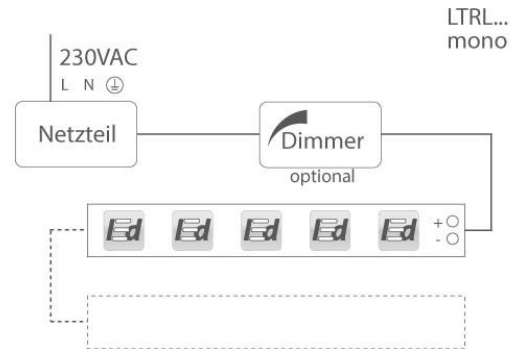

## LED Indoor Mono Lichtband für 12VDC 14,4W/m LED Lichtband Neutral Weiß Rolle mit 5m 1080lm/m 60LEDs/m 12VDC

LTRLSC\*12N6014S

Indoor Lichtband für 12VDC.  
Rolle mit 5m, alle 10cm kürzbar und erweiterbar.

Einfache Montage mit Selbstklebender Rückseite  
Sicherer Anschluß mit farbigen Anschlußkabel

Empfehlung: Netzteil ca. 15-20% stärker als maximale  
Lichtleistung dimensionieren.

### Technische Spezifikationen

Spannungsversorgung: 12VDC  
Schutzklasse II  
Lichtquelle: 60 SMD LEDs / Meter  
Lichtleistung: 14,4W/m  
Lichtband Gesamtlichtstrom: 1080lm / Meter (auch mit anderen Leistungen erhältlich)  
Lichtfarbe: Neutral Weiß (4000-4500K)  
(auch in Warm Weiß verfügbar)  
Farbwiedergabeindex CRI: Ra >75  
Lebensdauer: bis zu 50.000h unter geeigneten Bedingungen

### Abmessungen

Maße (LxBxH): 5000x10x3mm