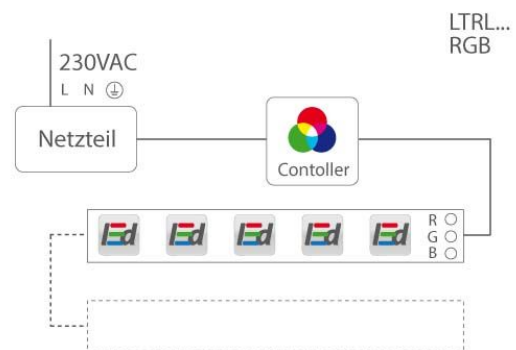

## LED Indoor RGB Multi Color Lichtband für 12VDC

LTRLSC\*12RGB3007S

7,2W/m LED Lichtband Rolle mit 5m mit Easy Stecker 12VDC  
30LEDs/m RGB Multi Colour

Indoor Lichtband für 12VDC  
Rolle mit 5m, alle 10cm kürzbar und erweiterbar,

Einfache Montage mit Selbstklebender Rückseite  
Sicherer Anschluß mit farbigen Anschlußkabeln

Empfehlung: Netzteil ca. 15-20% stärker als maximale  
Lichtleistung dimensionieren.

### Technische Spezifikationen

Spannungsversorgung: 12VDC  
Lichtquelle: 30 SMD LEDS / Meter  
Lichtleistung: 7,2W/m (auch mit anderen Leistungen erhältlich)  
Lichtfarbe: RGB  
(auch in Warm Weiß und Neutral Weiß verfügbar)  
Lebensdauer: bis zu 50.000h unter geeigneten Bedingungen