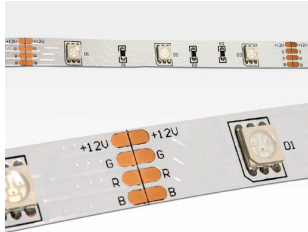

## LED Indoor RGB Multi Color Lichtband für 12VDC

LTRLSC\*12RGB3007S

7,2W/m LED Lichtband Rolle mit 5m mit Easy Stecker 12VDC  
30LEDs/m RGB Multi Colour

Indoor Lichtband für 12VDC  
Rolle mit 5m, alle 10cm kürzbar und erweiterbar,

Einfache Montage mit Selbstklebender Rückseite  
Sicherer Anschluß mit farbigen Anschlußkabeln

Empfehlung: Netzteil ca. 15-20% stärker als maximale  
Lichtleistung dimensionieren.

### Technische Spezifikationen

Spannungsversorgung: 12VDC  
Lichtquelle: 30 SMD LEDS / Meter  
Lichtleistung: 7,2W/m (auch mit anderen Leistungen erhältlich)  
Lichtfarbe: RGB  
(auch in Warm Weiß und Neutral Weiß verfügbar)  
Lebensdauer: bis zu 50.000h unter geeigneten Bedingungen

### Abmessungen

Maße (LxBxH): 5000x10x3mm