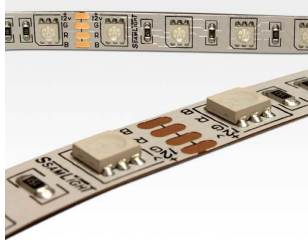

LED Indoor RGB Multi Color Lichtband für 12VDC

LTRLSC*12RGB6014S

14,4W/m LED Lichtband Rolle mit 5m Easy Stecker 12VDC 60LEDs/m RGB Multi Colour

Indoor Lichtband für 24VDC
Rolle mit 5m, beliebig kürzbar und erweiterbar,

Einfache Montage mit Selbstklebender Rückseite
Sicherer Anschluß mit farbigen Anschlußkabeln

Technische Spezifikationen

Spannungsversorgung: 24VDC
Lichtquelle: 60 SMD LEDS / Meter
Lichtleistung: 14,4W/m (auch mit anderen Leistungen erhältlich)
Lichtfarbe: RGB
(auch in Warm Weiß und Neutral Weiß verfügbar)
Lebensdauer: bis zu 50.000h unter geeigneten Bedingungen

Abmessungen

Maße (LxBxH): 5000x10x3mm

Lieferumfang

Rolle mit Länge 5m
inkl. farbigen Anschlußkabeln
Kabellänge ca. 15cm

Umgebungsbedingungen

Betriebstemperaturbereich: ta -20 bis +50 °C
Energieeffizienz: PF>95%
Gewicht: 89g (ohne Netzteil)
Zertifikate: CE, RoHS

LTRLSC*12RGB6014S

Bestellinformationen für ähnliche Produkte	Dimensionen	Bestellnummer
7,2W/m LED Lichtband Rolle mit 5m mit Easy Stecker 12VDC 30LEDs/m RGB Multi Colour	Abmessungen Maße (LxBxH): 5000x10x3mm	LTRLSC*12RGB3007S
14,4W/m LED Lichtband Rolle mit 5m Easy Stecker 12VDC 60LEDs/m RGB Multi Colour	Abmessungen Maße (LxBxH): 5000x10x3mm	LTRLSC*12RGB6014S