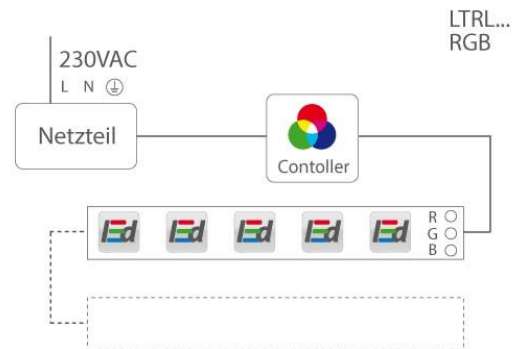

LED Indoor RGB Multi Color Lichtband für 12VDC

LTRLSC*12RGB6014S

14,4W/m LED Lichtband Rolle mit 5m Easy Stecker 12VDC 60LEDs/m RGB Multi Colour

Indoor Lichtband für 24VDC
Rolle mit 5m, beliebig kürzbar und erweiterbar,

Einfache Montage mit Selbstklebender Rückseite
Sicherer Anschluß mit farbigen Anschlußkabeln

Technische Spezifikationen

Spannungsversorgung: 24VDC
Lichtquelle: 60 SMD LEDS / Meter
Lichtleistung: 14,4W/m (auch mit anderen Leistungen erhältlich)
Lichtfarbe: RGB
(auch in Warm Weiß und Neutral Weiß verfügbar)
Lebensdauer: bis zu 50.000h unter geeigneten Bedingungen

Abmessungen

Maße (LxBxH): 5000x10x3mm

Lieferumfang

Rolle mit Länge 5m
inkl. farbigen Anschlußkabeln
Kabellänge ca. 15cm

Umgebungsbedingungen

Betriebstemperaturbereich: ta -20 bis +50 °C
Energieeffizienz: PF>95%
Gewicht: 89g (ohne Netzteil)
Zertifikate: CE, RoHS

LTRLSC*12RGB6014S

Bestellinformationen für ähnliche Produkte	Dimensionen	Bestellnummer
7,2W/m LED Lichtband Rolle mit 5m mit Easy Stecker 12VDC 30LEDs/m RGB Multi Colour	Abmessungen Maße (LxBxH): 5000x10x3mm	LTRLSC*12RGB3007S
14,4W/m LED Lichtband Rolle mit 5m Easy Stecker 12VDC 60LEDs/m RGB Multi Colour	Abmessungen Maße (LxBxH): 5000x10x3mm	LTRLSC*12RGB6014S