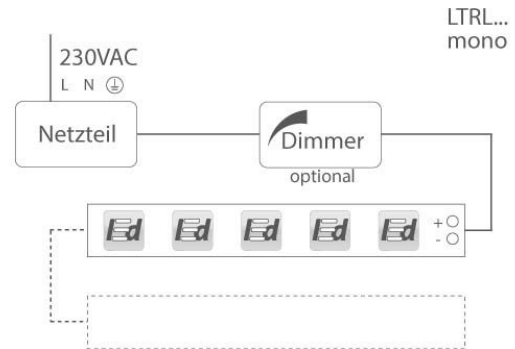

## LED Indoor Mono Lichtband für 12VDC 14,4W/m LED Lichtband Rolle mit 5m mit Easy Stecker 12VDC 1080lm/m 60LEDs/m Warm Weiss

LTRLSC\*12W6014S

Indoor Lichtband für 12VDC.  
Rolle mit 5m, alle 10cm kürzbar und erweiterbar.

Einfache Montage mit Selbstklebender Rückseite  
Sicherer Anschluß mit farbigen Anschlußkabel

Empfehlung: Netzteil ca. 15-20% stärker als maximale  
Lichtleistung dimensionieren.

### Technische Spezifikationen

Spannungsversorgung: 12VDC  
Schutzklasse II  
Lichtquelle: 60 SMD LEDs / Meter  
Lichtleistung: 14,4W/m  
Lichtband Gesamtlichtstrom: 1080lm / Meter (auch mit  
anderen Leistungen erhältlich)  
Lichtfarbe: Warm Weiß (2800-3200K)  
(auch in Neutral Weiß verfügbar)  
Farbwiedergabeindex CRI: Ra >75  
Lebensdauer: bis zu 50.000h unter geeigneten  
Bedingungen

### Abmessungen

Maße (LxBxH): 5000x10x3mm