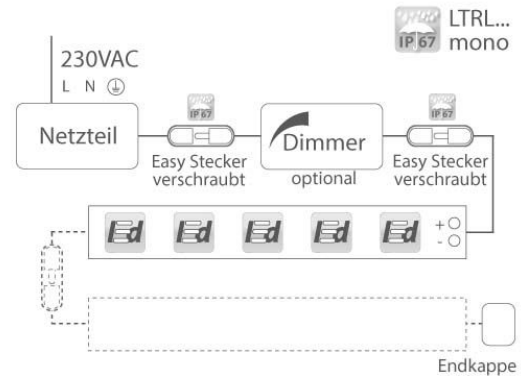

## LED Outdoor Mono Lichtband für 24VDC

LTRLSC\*N12009

9W/m LED Lichtband Rolle mit 5m IP67 mit Easy Stecker 24VDC

840lm/m 120 LEDs/m Neutral Weiss

Outdoor Lichtband für 24VDC

Rolle mit 5m, alle 10cm kürzbar und erweiterbar, mit Kunststoff-Ummantellung, innen vergossen.

Einfache Montage mit selbstklebender Rückseite. Sicherer IP67-Anschluß mit verpolungssicheren Easy-Steckern

Empfehlung: Netzteil ca. 15-20% stärker als maximale Lichtleistung dimensionieren.

### Abmessungen

Maße (LxBxH): 5000x10,5x5,5mm

### Lieferumfang

Rolle mit Länge 5m  
 Verbindung mit verpolungssicheren Easy-Steckern  
 Kabellänge ca. 15cm