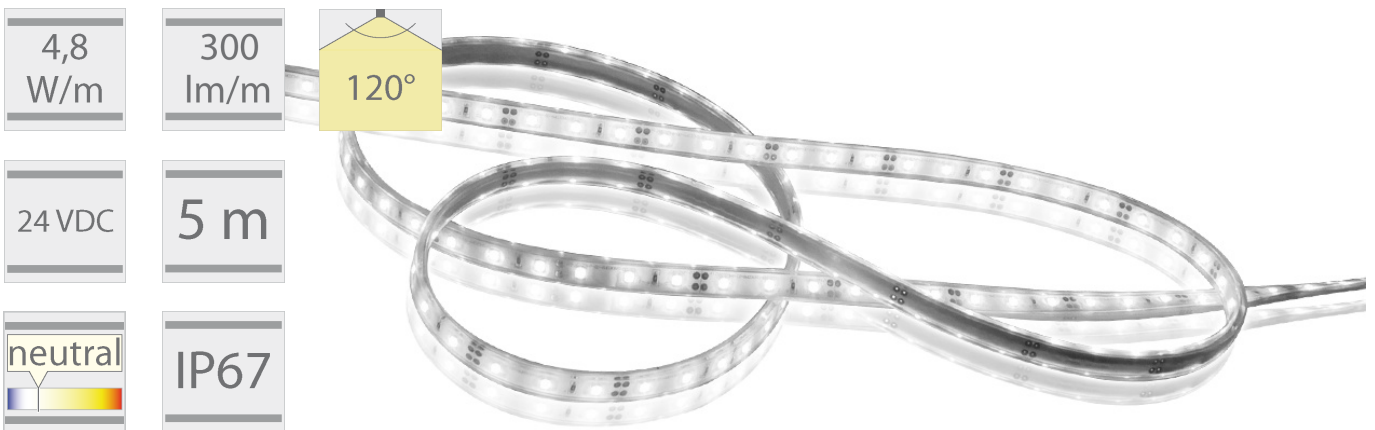

4,8W/m LED Lichtband 5m flexibel IP67 Neutral Weiß  
>300lm/m 120Grad 24VDC 60LEDs pro Meter

**IP67 Steckverbindung**

**Outdoor**

**Neutral Weiß**

**60 LED's pro Meter**

**Easy Cut**

11mm

Flexibles LED Lichtband für platzsparende Beleuchtung auf kleinstem Raum. Ideale Einsatzgebiete sind indirekte Beleuchtungen wie z.B. in Glasvitrinen, Barbeleuchtung oder Fußraumbelichtung.

Die Lichtbänder zeichnen sich nicht nur durch eine hohe Lebensdauer aus, sondern produzieren im Vergleich zu anderen Leuchtmitteln kaum Wärme und können daher auch direkt eingebaut werden.

Mit Hilfe der Schraubverbindungen, welche an beiden Enden des Lichtbandes angebracht sind, können einzelne Segmente blitzschnell, verpolungssicher und wasserdicht verbunden werden.

4,8 W/m	300 lm/m	120°
24 VDC	5 m	
neutral	IP67	

Bezeichnung	Daten	Abmessungen (LxBxH) [mm]	Lichtfarbe	Bestellnummer
LED-Lichtband 4,8W/m 5m/Rolle	24VDC 60LED's/m	5000x11x5	Neutral Weiß	LTRLSC*N6005

Technische Daten:	
Spannungsversorgung	24VDC
Betriebstemperatur	-40°C - +50°C
Arbeitstemperatur	<+50°C bei Raumtemperatur <+25°C
Leistung	4,8W/m
Abstrahlwinkel	120°
Lichtfarbe	Neutral Weiß