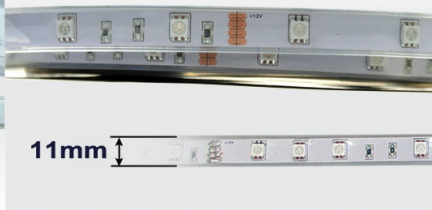

LTRLSC*N6014S

14,4W/m LED Lichtband 5m flexibel Neutral Weiß
>720lm/m 120Grad 24VDC 60LEDs pro Meter

Easy Steckverbindung

**Neutral Weiß
60 LED's pro Meter**

Easy Cut

11mm

Flexibles LED Lichtband für platzsparende Beleuchtung auf kleinstem Raum. Ideale Einsatzgebiete sind indirekte Beleuchtungen wie z.B. in Glasvitrinen, Barbeleuchtung oder Fußraumbelichtung.

Die Lichtbänder zeichnen sich nicht nur durch eine hohe Lebensdauer aus, sondern produzieren im Vergleich zu anderen Leuchtmitteln kaum Wärme und können daher auch direkt eingebaut werden.

Mit Hilfe der Schraubverbindungen, welche an beiden Enden des Lichtbandes angebracht sind, können einzelne Segmente blitzschnell, verpolungssicher und wasserdicht verbunden werden.

14,4 W/m	720 lm/m
24 VDC	5 m
neutral	120°

Bezeichnung	Daten	Abmessungen (LxBxH) [mm]	Lichtfarbe	Bestellnummer
LED-Lichtband 14,4W/m 5m/Rolle	24VDC 60LED's/m	5000x11x5	Neutral Weiß	LTRLSC*N6014S

Technische Daten:

Zubehör:	Abmessungen (LxBxH) [mm]	Bestellnummer
Netzteil 230VAC / 50W / 1 Ausgang	200x34x26	LTNGSC*PSU050B
Netzteil 230VAC / 80W / 2 Ausgänge	176x69x45	LTNGSC*PSU080B
Netzteil 230VAC / 150W / 2 Ausgänge	238x68x44	LTNGSC*PSU150B
Netzteil 230VAC / 200W / 3 Ausgänge	236x124x60	LTNGSC*PSU200B
Verstärker 5-24 VDC / max. 5A/Kanal / 3 Kanäle	236x124x60	LTNGLT*AMP
Dimmer 12/24VDC / max.10A	176x44x30	LTNGLT*D10