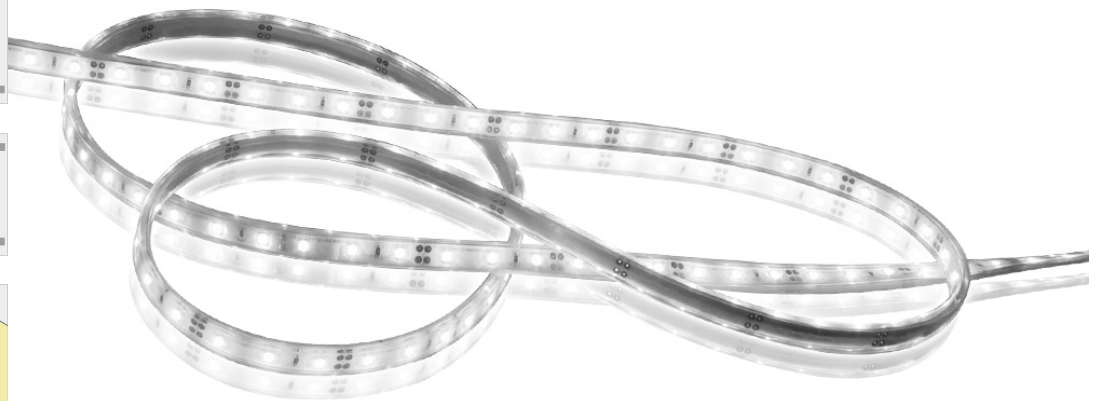

LTRLSC*N6014S

14,4W/m LED Lichtband 5m flexibel Neutral Weiß
>720lm/m 120Grad 24VDC 60LEDs pro Meter

Easy Steckverbindung

**Neutral Weiß
60 LED's pro Meter**

Easy Cut

11mm

Flexibles LED Lichtband für platzsparende Beleuchtung auf kleinstem Raum. Ideale Einsatzgebiete sind indirekte Beleuchtungen wie z.B. in Glasvitrinen, Barbeleuchtung oder Fußraumbelichtung.

Die Lichtbänder zeichnen sich nicht nur durch eine hohe Lebensdauer aus, sondern produzieren im Vergleich zu anderen Leuchtmitteln kaum Wärme und können daher auch direkt eingebaut werden.

Mit Hilfe der Schraubverbindungen, welche an beiden Enden des Lichtbandes angebracht sind, können einzelne Segmente blitzschnell, verpolungssicher und wasserdicht verbunden werden.

14,4 W/m	720 lm/m
24 VDC	5 m
neutral	120°

Bezeichnung	Daten	Abmessungen (LxBxH) [mm]	Lichtfarbe	Bestellnummer
LED-Lichtband 14,4W/m 5m/Rolle	24VDC 60LED's/m	5000x11x5	Neutral Weiß	LTRLSC*N6014S

Technische Daten: