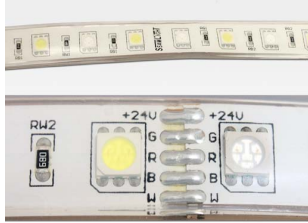

## LED Outdoor RGB+Mono Lichtband für 24VDC

LTRLSC\*RGBN6014

14,4 W/m LED Lichtband Rolle mit 5m IP67 Easy Stecker 24VDC  
60LEDs/m RGB + Neutral Weiss

Outdoor Lichtband für 24VDC.

Rolle mit 5m, alle 10cm kürzbar und erweiterbar, mit Kunststoff-Ummantellung, innen vergossen.

Einfache Montage mit selbstklebender Rückseite.

Sicherer IP67-Anschluß mit verpolungssicheren Easy-Steckern.

Empfehlung: Netzteil ca. 15-20% stärker als maximale Lichtleistung dimensionieren.

### Technische Spezifikationen

Spannungsversorgung: 24VDC

Schutzklasse II

Lichtquelle: 60 SMD LEDs / Meter

Lichtleistung: 14,4W/m

(auch mit anderen Leistungen erhältlich)

Lichtfarbe: RGB + Neutral Weiß (4000-4500K)

### Abmessungen

Maße (LxBxH): 5000x14,5x5,5mm