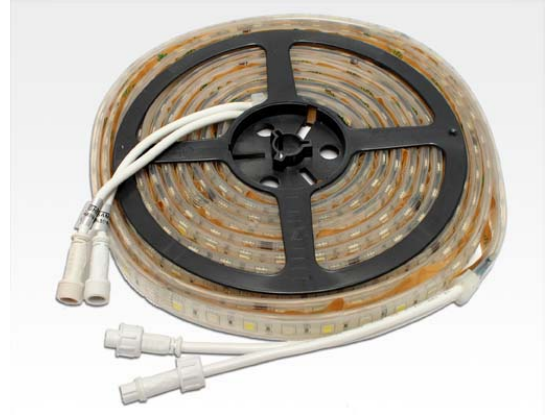

## LED Outdoor RGB+Mono Lichtband für 24VDC

LTRLSC\*RGBN6014

14,4 W/m LED Lichtband Rolle mit 5m IP67 Easy Stecker 24VDC  
60LEDs/m RGB + Neutral Weiss

Outdoor Lichtband für 24VDC.

Rolle mit 5m, alle 10cm kürzbar und erweiterbar, mit Kunststoff-Ummantellung, innen vergossen.

Einfache Montage mit selbstklebender Rückseite.

Sicherer IP67-Anschluß mit verpolungssicheren Easy-Steckern.

Empfehlung: Netzteil ca. 15-20% stärker als maximale Lichtleistung dimensionieren.

### Technische Spezifikationen

Spannungsversorgung: 24VDC

Schutzklasse II

Lichtquelle: 60 SMD LEDs / Meter

Lichtleistung: 14,4W/m

(auch mit anderen Leistungen erhältlich)

Lichtfarbe: RGB + Neutral Weiß (4000-4500K)

### Lieferumfang

Rolle mit Länge 5m

Verbindung mit verpolungssicheren Easy-Steckern

Kabellänge ca. 15cm