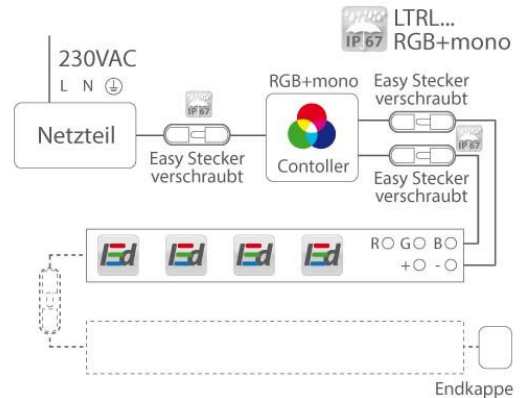

## LED Outdoor RGB+Mono Lichtband für 24VDC

LTRLSC\*RGBN6014

14,4 W/m LED Lichtband Rolle mit 5m IP67 Easy Stecker 24VDC  
60LEDs/m RGB + Neutral Weiss

Outdoor Lichtband für 24VDC.

Rolle mit 5m, alle 10cm kürzbar und erweiterbar, mit Kunststoff-Ummantellung, innen vergossen.

Einfache Montage mit selbstklebender Rückseite.

Sicherer IP67-Anschluß mit verpolungssicheren Easy-Steckern.

Empfehlung: Netzteil ca. 15-20% stärker als maximale Lichtleistung dimensionieren.

### Technische Spezifikationen

Spannungsversorgung: 24VDC

Schutzklasse II

Lichtquelle: 60 SMD LEDs / Meter

Lichtleistung: 14,4W/m

(auch mit anderen Leistungen erhältlich)

Lichtfarbe: RGB + Neutral Weiß (4000-4500K)

### Lieferumfang

Rolle mit Länge 5m

Verbindung mit verpolungssicheren Easy-Steckern

Kabellänge ca. 15cm