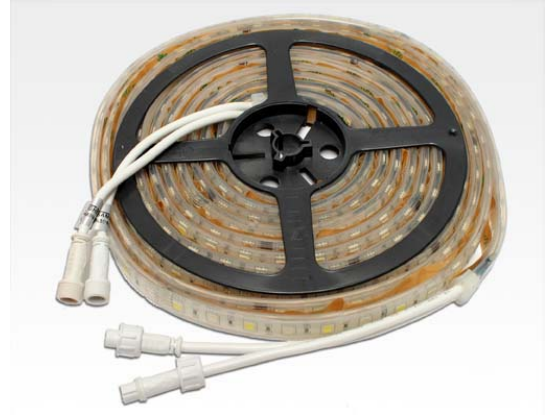

LED Outdoor RGB+Mono Lichtband für 24VDC

LTRLSC*RGBW6014

14,4 W/m LED Lichtband Rolle mit 5m IP67 Easy Stecker 24VDC
60LEDs/m RGB + Warm Weiss

Outdoor Lichtband für 24VDC.

Rolle mit 5m, alle 10cm kürzbar und erweiterbar, mit Kunststoff-Ummantellung, innen vergossen.

Einfache Montage mit selbstklebender Rückseite.

Sicherer IP67-Anschluß mit verpolungssicheren Easy-Steckern.

Empfehlung: Netzteil ca. 15-20% stärker als maximale Lichtleistung dimensionieren.

Technische Spezifikationen

Spannungsversorgung: 24VDC

Schutzklasse II

Lichtquelle: 60 SMD LEDs / Meter

Lichtleistung: 14,4W/m

(auch mit anderen Leistungen erhältlich)

Lichtfarbe: RGB + Warm Weiß (2800-3300K)

(auch in RGB + Neutral Weiß verfügbar)

Farbwiedergabeindex CRI: Ra >75

Lebensdauer: bis zu 50.000h unter geeigneten Bedingungen

Abmessungen

Maße (LxBxH): 5000x14,5x5,5mm

Lieferumfang

Rolle mit Länge 5m

Verbindung mit verpolungssicheren Easy-Steckern