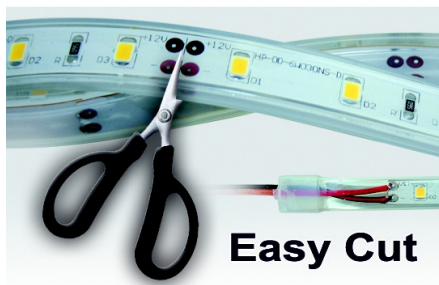

2,4W/m LED Lichtband 5m flexibel IP67 Warm Weiß
>150lm/m 120Grad 24VDC 30LEDs pro Meter

IP67 Steckverbindung

Outdoor

Flexibles LED Lichtband für platzsparende Beleuchtung auf kleinstem Raum. Ideale Einsatzgebiete sind indirekte Beleuchtungen wie z.B. in Glasvitrinen, Barbeleuchtung oder Fußraumbelichtung.

Easy Cut

Warm Weiß

30 LED's pro Meter

Die Lichtbänder zeichnen sich nicht nur durch eine hohe Lebensdauer aus, sondern produzieren im Vergleich zu anderen Leuchtmitteln kaum Wärme und können daher auch direkt eingebaut werden.

Mit Hilfe der Schraubverbindungen, welche an beiden Enden des Lichtbandes angebracht sind, können einzelne Segmente blitzschnell, verpolungssicher und wasserdicht verbunden werden.

2,4
W/m

150
lm/m

120°

24 VDC

5 m

warm

IP67

Bezeichnung	Daten	Abmessungen (LxBxH) [mm]	Lichtfarbe	Bestellnummer
LED-Lichtband 2,4W/m 5m/Rolle	24VDC 30LED's/m	5000x11x5	Warm Weiß	LTRLSC*W3002

Technische Daten:

Spannungsversorgung	24VDC
Betriebstemperatur	-40°C - +50°C
Arbeitstemperatur	<+50°C bei Raumtemperatur <+25°C
Leistung	2,4W/m
Abstrahlwinkel	120°
Lichtfarbe	Warm Weiß