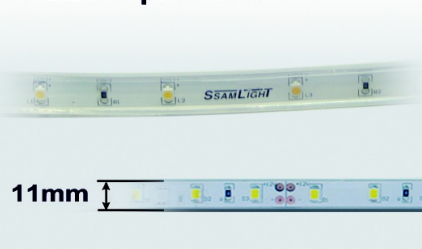

2,4W/m LED Lichtband 5m flexibel IP67 Warm Weiß
>150lm/m 120Grad 24VDC 30LEDs pro Meter

IP67 Steckverbindung

Outdoor

Flexibles LED Lichtband für platzsparende Beleuchtung auf kleinstem Raum. Ideale Einsatzgebiete sind indirekte Beleuchtungen wie z.B. in Glasvitrinen, Barbeleuchtung oder Fußraumbelichtung.

Easy Cut

Warm Weiß

30 LED's pro Meter

Die Lichtbänder zeichnen sich nicht nur durch eine hohe Lebensdauer aus, sondern produzieren im Vergleich zu anderen Leuchtmitteln kaum Wärme und können daher auch direkt eingebaut werden.

Mit Hilfe der Schraubverbindungen, welche an beiden Enden des Lichtbandes angebracht sind, können einzelne Segmente blitzschnell, verpolungssicher und wasserdicht verbunden werden.

2,4
W/m

150
lm/m

120°

24 VDC

5 m

warm

IP67

Bezeichnung	Daten	Abmessungen (LxBxH) [mm]	Lichtfarbe	Bestellnummer
LED-Lichtband 2,4W/m 5m/Rolle	24VDC 30LED's/m	5000x11x5	Warm Weiß	LTRLSC*W3002

Technische Daten:

Spannungsversorgung	24VDC
Betriebstemperatur	-40°C - +50°C
Arbeitstemperatur	<+50°C bei Raumtemperatur <+25°C
Leistung	2,4W/m
Abstrahlwinkel	120°
Lichtfarbe	Warm Weiß