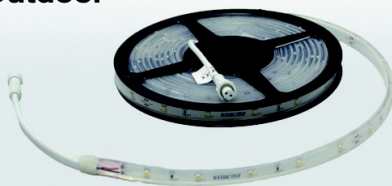

2,4W/m LED Lichtband 5m flexibel IP67 Warm Weiß
>150lm/m 120Grad 24VDC 30LEDs pro Meter

IP67 Steckverbindung

Outdoor

Flexibles LED Lichtband für platzsparende Beleuchtung auf kleinstem Raum. Ideale Einsatzgebiete sind indirekte Beleuchtungen wie z.B. in Glasvitrinen, Barbeleuchtung oder Fußraumbelichtung.

Easy Cut

Warm Weiß

30 LED's pro Meter

Die Lichtbänder zeichnen sich nicht nur durch eine hohe Lebensdauer aus, sondern produzieren im Vergleich zu anderen Leuchtmitteln kaum Wärme und können daher auch direkt eingebaut werden.

Mit Hilfe der Schraubverbindungen, welche an beiden Enden des Lichtbandes angebracht sind, können einzelne Segmente blitzschnell, verpolungssicher und wasserdicht verbunden werden.

2,4
W/m

150
lm/m

120°

24 VDC

5 m

warm

IP67

Bezeichnung	Daten	Abmessungen (LxBxH) [mm]	Lichtfarbe	Bestellnummer
LED-Lichtband 2,4W/m 5m/Rolle	24VDC 30LED's/m	5000x11x5	Warm Weiß	LTRLSC*W3002

Technische Daten:

Spannungsversorgung	24VDC
Betriebstemperatur	-40°C - +50°C
Arbeitstemperatur	<+50°C bei Raumtemperatur <+25°C
Leistung	2,4W/m
Abstrahlwinkel	120°
Lichtfarbe	Warm Weiß