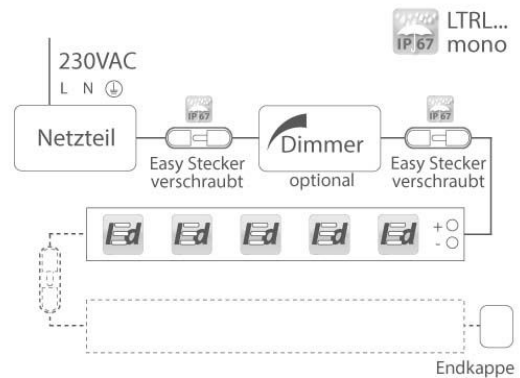

## LED Outdoor Mono Lichtband für 24VDC

LTRLSC\*W3007

7,2W/m LED Lichtband Rolle mit 5m IP67 Easy Stecker 24VDC  
360lm/m 30LEDs/m Warm Weiss

Outdoor Lichtband für 24VDC

Rolle mit 5m, alle 10cm kürzbar und erweiterbar, mit Kunststoff-Ummantelung, innen vergossen.

Einfache Montage mit Montagebügeln.

Sicherer IP67-Anschluß mit verpolungssicheren Easy-Steckern

Empfehlung: Netzteil ca. 15-20% stärker als maximale Lichtleistung dimensionieren.

### Technische Spezifikationen

Spannungsversorgung: 24VDC (Schutzklasse II)

Lichtquelle: 30 SMD LEDs / Meter

Lichtleistung: 7,2W/m

Lichtband Gesamtlichtstrom: 360lm / Meter (auch mit anderen Leistungen erhältlich)

### Abmessungen

Maße (LxBxH): 5000x12,5x5,5mm