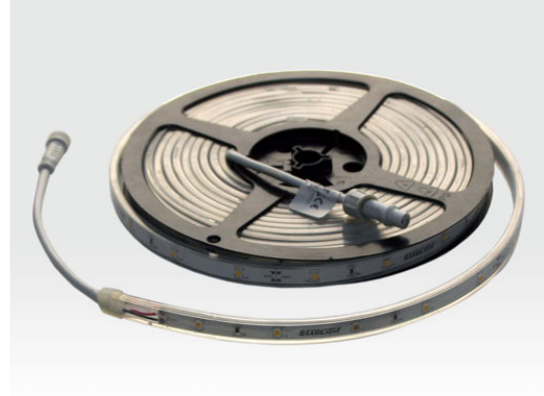

## LED Outdoor Mono Lichtband für 24VDC

LTRLSC\*W3007

7,2W/m LED Lichtband Rolle mit 5m IP67 Easy Stecker 24VDC  
360lm/m 30LEDs/m Warm Weiss

Outdoor Lichtband für 24VDC

Rolle mit 5m, alle 10cm kürzbar und erweiterbar, mit Kunststoff-Ummantelung, innen vergossen.

Einfache Montage mit Montagebügeln.

Sicherer IP67-Anschluß mit verpolungssicheren Easy-Steckern

Empfehlung: Netzteil ca. 15-20% stärker als maximale Lichtleistung dimensionieren.

### Technische Spezifikationen

Spannungsversorgung: 24VDC (Schutzklasse II)

Lichtquelle: 30 SMD LEDs / Meter

Lichtleistung: 7,2W/m

Lichtband Gesamtlichtstrom: 360lm / Meter (auch mit anderen Leistungen erhältlich)

### Lieferumfang

Rolle mit Länge 5m

Verbindung mit verpolungssicheren Easy-Steckern

Kabellänge ca. 15cm